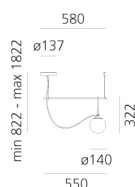

## LUMINAIRE

- Watt: **4W**
- Tension: **220-240V**
- Flux Lumineux (lm): **257lm**
- CCT: **3000K**
- Efficiency: **80%**
- Efficacy: **64.31lm/W**

## Remarques

The glass ball and brass rings can slide along the rod. The light intensity can only be adjusted with dimmable bulbs. Maximum bulb length 80mm. Maximum bulb diameter: 50mm.

## DIMENSIONS

- Longueur : **cm 55**
- Hauteur: **cm 32.2**
- Diamètre: **cm 14**
- Diamètre de la base: **cm 13.7**
- Hauteur max. du plafond: **cm 182**
- Hauteur max. extension: **cm 182**
- Longueur max. extension: **cm 58**
- Test au fil incandescent: **850°**

## SOURCES NON FOURNIES

- Catégorie: **LED RETROFIT**
- Nombre: **1**
- Watt: **5W**
- Culot: **E14**