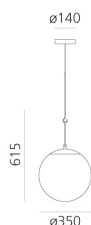

## LUMINAIRE

– Watt: **20W**

## DIMENSIONS

- Hauteur: **cm 61.5**
- Diamètre: **cm 35**
- Diamètre de la base: **cm 14**