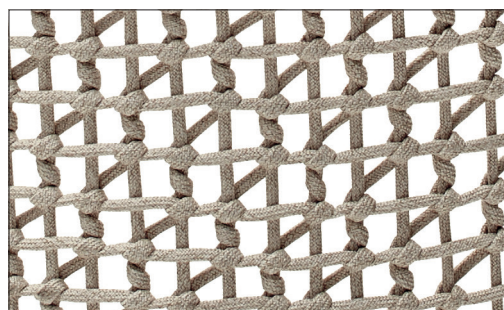

GAMBE - LEGS

**BIANCO** RAL 9003

**GRIGIO SETA** RAL 7044

**GRIGIO** RAL 7022

**BRONZO**

**MOKA** RAL 8022

**NERO** RAL 9005

SEDUTA - SEAT

**TESSUTI OUTDOOR** - OUTDOOR FABRICS

SCHIENALE - BACK

**VAR#ROPE** - BEIGE

**VAR#ROPE** - DARK GREY