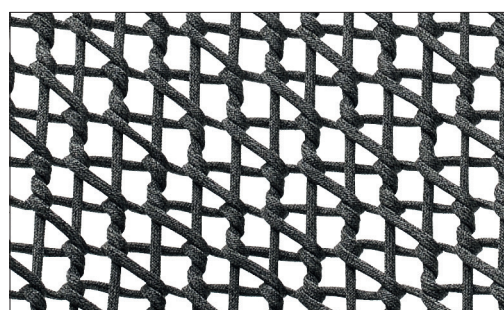

GAMBE - LEGS

**BIANCO** RAL 9003

**GRIGIO SETA** RAL 7044

**GRIGIO** RAL 7022

**BRONZO**

**MOKA** RAL 8022

**NERO** RAL 9005

SEDUTA - SEAT

**TESSUTI OUTDOOR** - OUTDOOR FABRICS

SCHIENALE - BACK

**VAR#ROPE** - BEIGE

**VAR#ROPE** - DARK GREY