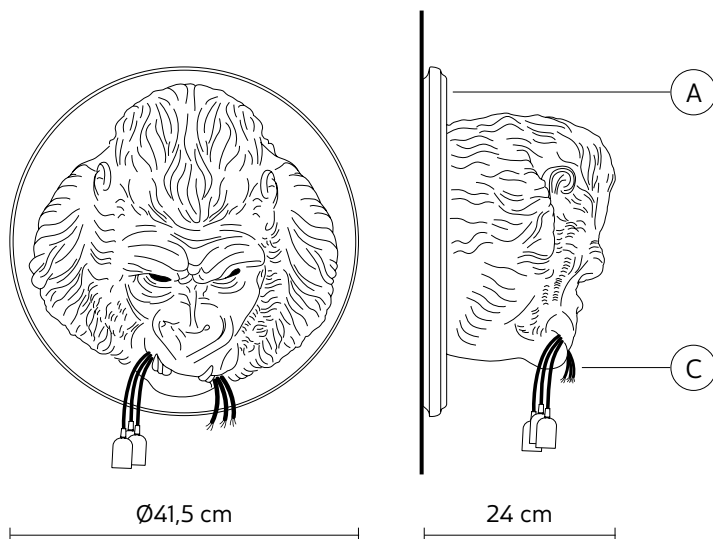

## COMPLIANT WITH

IEC 60598-1:2014  
EN 60598-1:2015

degree of protection  
bulb

IP20  
optional

**700U**  
1xE27 - 10W LED, 900lumen  
2700K, CRI>80 not dimmable  
220/240V  
class A+