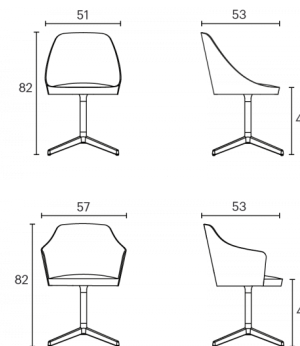

CHAISE KAIK CONFIDENT

enea

De Estudi Manel Molina

Structures

- Coquille plaquée chêne courbée et formée sous haute fréquence et colles E-1
- Unions métalliques à solution vis-écrou
- Aluminium injecté à 4 rayons
- UNE-EN 16139-2015

Dimensions

Accessoires

Patins en feutre

La chaise Kaiak confident, disponible avec et sans accoudoirs, possède une coque en chêne naturel ou teinté et dispose d'un large choix de tapisseries disponibles : tapissé intégral, tapissé assise uniquement, tapissé trois quarts et tapissé frontal. Son piètement pivotant à 4 branches peut être laqué dans une de nos couleurs.