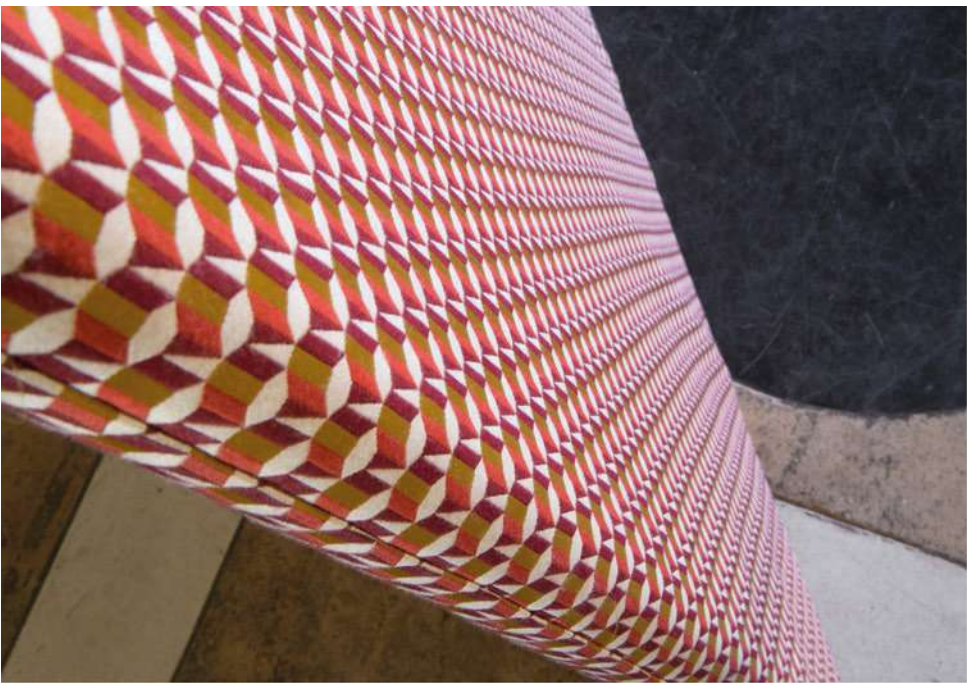

Log

Design - Didier Versavel

Fiche technique p. 94

En standard

TENDU

ASSISE
MONOBLOC

ASSISE MOUSSE

Grand panoramique
Tissus : Gabriel et Éditeur

Crédits photos : Créations Métaphores

Méridienne gauche 3 places

Tissus : Criss cross et Note

Caisson : Hêtre laqué

Crédits photos : Créations Métaphores

Log

Carcasse

Hêtre et panneaux collés agrafés
Mousse contre-collée
Sous-housse ouatine + jersey