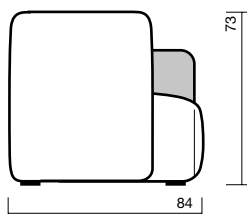

Assise monobloc

Mousse HR 37 kg ép. 15 cm

Dossier

Mousse HR 37 kg

Pieds

Polyéthylène

Hauteur d'assise : 41 cm
Profondeur assise : 59 cm
Hauteur accoudoir : 59 cm

Profondeur

2 hauteurs

LOG FG08

Canapés

Préciser manchette à droite ou à gauche vue de face

LOG FG28

LOG FG58

Chauffeuse

LOG CHAU