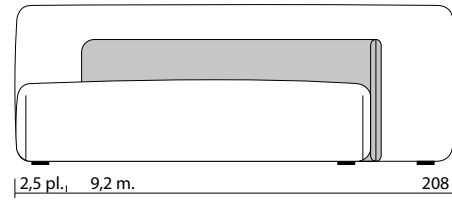

Assise monobloc

Mousse HR 37 kg ép. 15 cm

Dossier

Mousse HR 37 kg

Pieds

Polyéthylène

Hauteur d'assise : 41 cm
Profondeur assise : 59 cm
Hauteur accoudoir : 59 cm

Profondeur

2 hauteurs

LOG FG08

Canapés

Préciser manchette à droite ou à gauche vue de face

LOG FG28

LOG FG58

Chauffeuse

LOG CHAU

Pouf

LOG POUF

Préciser manchette à droite ou
à gauche vue de face

LOG MDL1

LOG MDL2

LOG MDL3

Méridiennes

Panoramiques