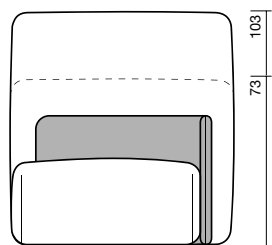

Assise monobloc

Mousse HR 37 kg ép. 15 cm

Dossier

Mousse HR 37 kg

Pieds

Polyéthylène

Hauteur d'assise : 41 cm
Profondeur assise : 59 cm
Hauteur accoudoir : 59 cm

Profondeur

2 hauteurs

LOG FG08

Canapés

Préciser manchette à droite ou à gauche vue de face

LOG FG28

LOG FG58

Chauffeuse

LOG CHAU