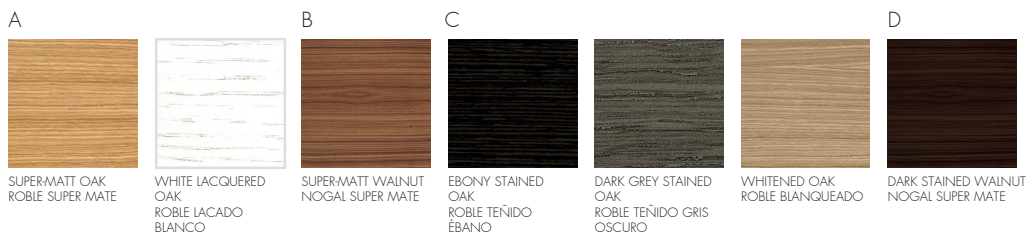

STOCKHOLM

Mario Ruiz. 2014

NOT AVAILABLE. NO DISPONIBLE.
WOOD TOP FINISHES. SOBRE EN ACABADO DE MADERA.

NOT AVAILABLE. NO DISPONIBLE.
ANODISED ALUMINIUM TOP FINISHES. SOBRE EN ACABADOS DE ALUMINIO ANODIZADO.

FINISHES. ACABADOS

FRAME AND TOP. ESTRUCTURA Y TAPA SUPERIOR

TOP (anodised aluminium). TAPA SUPERIOR (aluminio anodizado)

METALLIC LACQUERED FINISH