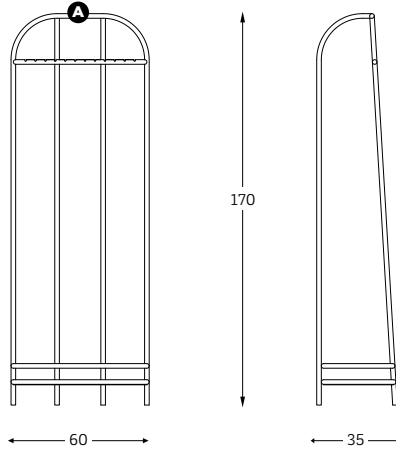

LE PORTEMANTEAU **MONTPARNASSE** DESIGN BY ATELIER BL119

Structure métallique tubulaire finition epoxy noire ou blanche. Étagère basse en métal qui peut accueillir deux casques de scooter.

**FINITIONS**

**A Structure:**

V01 V02

**Coûts H.T :**

	Laque de la gamme
Structure : noir ou blanc	420 €
	*Si choix coloris différent du standard : + 10 % Commande minimum de 10 pièces.
	En option : Lot de 6 cintres noirs, blancs ou dans les finitions Colorimétrie : Vert tilleul, Vert Feuille, Bleu Nankin ou Rose Pétale - 72 € H.T.