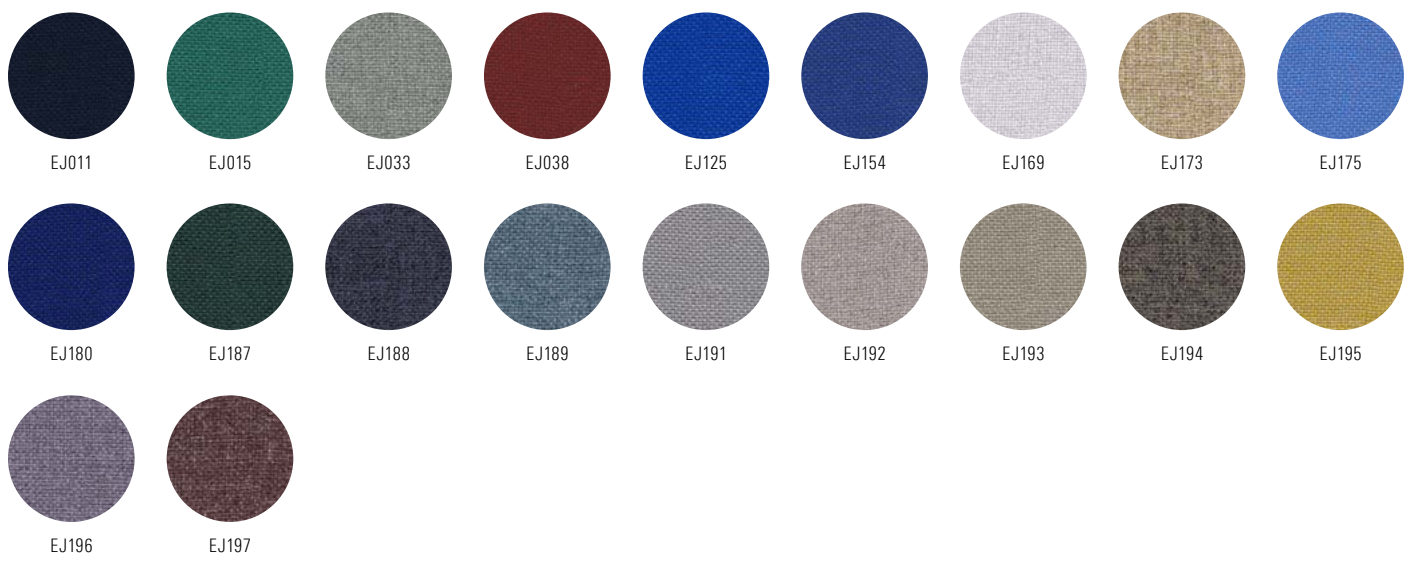

Cara Camira

Cara, non stock colours

Fiji Camira

Puffer - YA303

Oscar - YA307

Stingray - YA311

Black Molly - YA319

Piranha - YA315

Catfish - YA300

Arowan - YA308

Reedfish - YA309

Otos - YA305

Guppy - YA301

Blue Dolphin - YA302

Fiji, non stock colours

Goldfish - YA304

Xpress Gabriel

60162

60003

60004

60999

Xpress, non stock colours

61183

62002