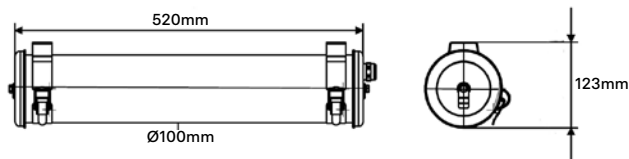

MONCEAU MINI

Fiche technique détaillée

Caractéristiques

CLI - 220V - 2 x E14 satinées LED 4W (fournies)
dimnable 2700K
Diamètre : 100mm
Longueur : 520mm
Poids : 2,8kg
Installation : Applique / Plafonnier / Suspension

Indice de protection : IP68
Équipé de son câble et de sa sortie murale
Filins de suspension : 2 x 3m inclus
Câble : 3m
Design : Normal Studio

Finitions

● Inox

Couleurs :

● Brass

● Coal

Réflecteurs :

■ Brass