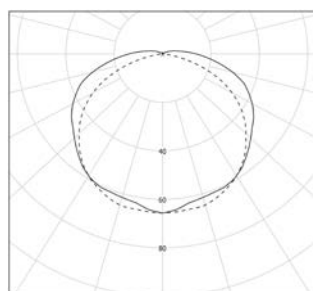

Joints : EPDM

Options

Dimmable par smartphone via l'application Casambi ou par interrupteur traditionnel ON-OFF

Dessins d'usage :

Photométries :

Flux : 375lm
Brass

Flux : 150lm
Petrol

Made
in
France