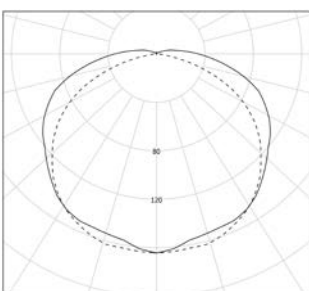

Joints : EPDM

Options

Dimmable par smartphone via l'application Casambi ou par interrupteur traditionnel ON-OFF

Dessins d'usage :

Photométries :

Flux : 375lm
Brass

Flux : 150lm
Petrol

Made
in
France