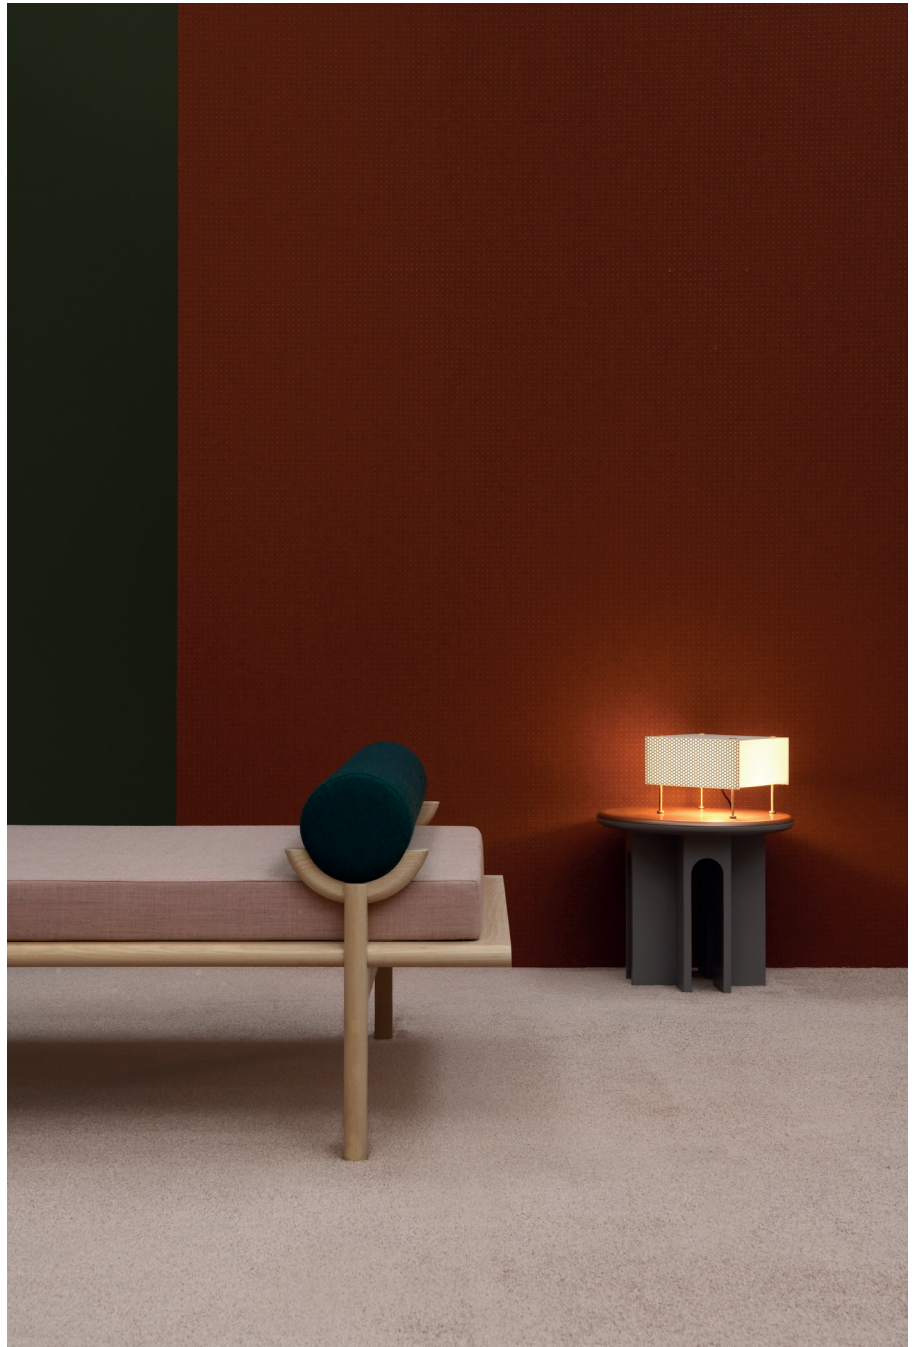

G61

Lampe de table  
Table lamp  
Design : 1959

Sammode — Pierre Guariche

Photos: Morgane Le Gall

# Lampe de table Table lamp Design : 1959

Sammode — Pierre Guariche

[FR] La lampe de table G61 donne vie à une bibliothèque, une table basse ou un lieu de repos. Ce cube lumineux, revêtu d'un capot de tôle perforée laquée blanche, est disponible en deux tailles : Small ou Medium. Dessiné par Pierre Guariche en 1959, avec le modèle sœur G60, ce luminaire offre une lumière chaleureuse et poétique, qui habille et réhausse un intérieur contemporain.  
Tous nos luminaires sont fabriqués, assemblés et emballés dans notre usine à Châtillon-sur-Saône dans les Vosges.

[EN] The G61 table lamp brings new life to a bookcase, coffee table or any place of relaxation. This cube of light with its white lacquered perforated sheet metal cover is available in two sizes: Small or Medium. Designed by Pierre Guariche in 1959, alongside its G60 sister model, this luminaire offers a welcoming and lyrical light that enhances any contemporary interior.  
All our luminaires are manufactured, assembled and packaged at our Châtillon-sur-Saône production plant in the Vosges region of France.

## Matériaux Materials

- Pied | Legs : laiton | brass
- Joues | Sides : PMMA diffusant | diffusing PMMA
- Capot | Cover : Tôle d'acier perforée | steel sheet perforated
- Finition | Finish : blanc-blanc | white-white