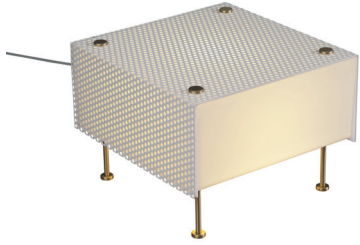

G61

Lampe de table  
Table lamp  
Design : 1959

Sammode — Pierre Guariche

Photos: Morgane Le Gall

# Lampe de table Table lamp Design : 1959

Sammode — Pierre Guariche

[FR] La lampe de table G61 donne vie à une bibliothèque, une table basse ou un lieu de repos. Ce cube lumineux, revêtu d'un capot de tôle perforée laquée blanche, est disponible en deux tailles : Small ou Medium. Dessiné par Pierre Guariche en 1959, avec le modèle sœur G60, ce luminaire offre une lumière chaleureuse et poétique, qui habille et réhausse un intérieur contemporain.  
Tous nos luminaires sont fabriqués, assemblés et emballés dans notre usine à Châtillon-sur-Saône dans les Vosges.

[EN] The G61 table lamp brings new life to a bookcase, coffee table or any place of relaxation. This cube of light with its white lacquered perforated sheet metal cover is available in two sizes: Small or Medium. Designed by Pierre Guariche in 1959, alongside its G60 sister model, this luminaire offers a welcoming and lyrical light that enhances any contemporary interior.  
All our luminaires are manufactured, assembled and packaged at our Châtillon-sur-Saône production plant in the Vosges region of France.

## Matériaux Materials

- Pied | Legs : laiton | brass
- Joues | Sides : PMMA diffusant | diffusing PMMA
- Capot | Cover : Tôle d'acier perforée | steel sheet perforated
- Finition | Finish : blanc-blanc | white-white