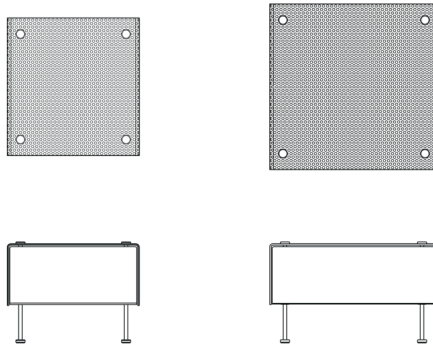

# Lampe de table Table lamp Design : 1959

Sammode — Pierre Guariche

[FR] La lampe de table G61 donne vie à une bibliothèque, une table basse ou un lieu de repos. Ce cube lumineux, revêtu d'un capot de tôle perforée laquée blanche, est disponible en deux tailles : Small ou Medium. Dessiné par Pierre Guariche en 1959, avec le modèle sœur G60, ce luminaire offre une lumière chaleureuse et poétique, qui habille et réhausse un intérieur contemporain.  
Tous nos luminaires sont fabriqués, assemblés et emballés dans notre usine à Châtillon-sur-Saône dans les Vosges.

[EN] The G61 table lamp brings new life to a bookcase, coffee table or any place of relaxation. This cube of light with its white lacquered perforated sheet metal cover is available in two sizes: Small or Medium. Designed by Pierre Guariche in 1959, alongside its G60 sister model, this luminaire offers a welcoming and lyrical light that enhances any contemporary interior.  
All our luminaires are manufactured, assembled and packaged at our Châtillon-sur-Saône production plant in the Vosges region of France.

### Small

- Dimensions : 270 × 270 × 200 mm
- CI II - E27 - Max 11W (non fournie | not included) - LED dimmable
- Poids | Weight : 2,4 kg

### Medium

- Dimensions : 330 × 330 × 200 mm
- CI II - E27 - Max 11W (non fournie | not included) - LED dimmable
- Poids | Weight : 3 kg