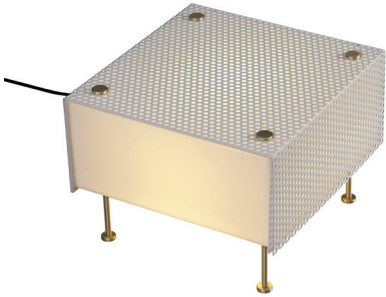

G61

Lampe de table  
Table lamp  
Design : 1959

Sammode — Pierre Guariche

Photos: Morgane Le Gall

# Lampe de table Table lamp Design : 1959

Sammode — Pierre Guariche

[FR] La lampe de table G61 donne vie à une bibliothèque, une table basse ou un lieu de repos. Ce cube lumineux, revêtu d'un capot de tôle perforée laquée blanche, est disponible en deux tailles : Small ou Medium. Dessiné par Pierre Guariche en 1959, avec le modèle sœur G60, ce luminaire offre une lumière chaleureuse et poétique, qui habille et réhausse un intérieur contemporain.  
Tous nos luminaires sont fabriqués, assemblés et emballés dans notre usine à Châtillon-sur-Saône dans les Vosges.

[EN] The G61 table lamp brings new life to a bookcase, coffee table or any place of relaxation. This cube of light with its white lacquered perforated sheet metal cover is available in two sizes: Small or Medium. Designed by Pierre Guariche in 1959, alongside its G60 sister model, this luminaire offers a welcoming and lyrical light that enhances any contemporary interior.  
All our luminaires are manufactured, assembled and packaged at our Châtillon-sur-Saône production plant in the Vosges region of France.

## Matériaux Materials

- Pied | Legs : laiton | brass
- Joues | Sides : PMMA diffusant | diffusing PMMA
- Capot | Cover : Tôle d'acier perforée | steel sheet perforated
- Finition | Finish : blanc-blanc | white-white