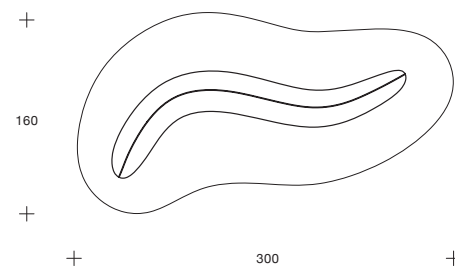

04451  
L.300cm P.160cm  
H.s.45cm H.95cm  
W.118" D.63"  
S.h.17 2/3" H.37 1/2"

SEATING COLLECTION . 272

STAR . 273

04451  
STANDARD DIMENSION

CUSTOM DIMENSION