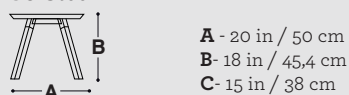

Gross weight: 50,7 lb / 23 kg

120 Bench

Gross dimensions: 51,5 x 18,9 x 6 in / 131 x 48 x 15 cm

Gross weight: 38,1 lb / 17,3 kg

50 Stool

Gross dimensions: 21,6 x 18,9 x 6 in / 55 x 48 x 15 cm

Gross weight: 17,8 lb / 8,1 kg