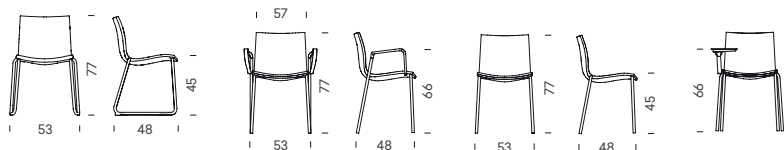

Gimlet Jorge Pensi

ENG Gimlet is the result of the painstaking formal and ergonomic work carried out by Jorge Pensi. A chair designed to add great comfort and character to the furniture of public spaces, offices, hotels and restaurants as well as the home.

ESP Gimlet es el resultado de un trabajo formal y ergonómico preciso realizado por Jorge Pensi. Una silla diseñada para aportar un gran confort y carácter a equipamientos colectivos, oficinas, espacios de restauración, y también al hogar.

CAT Gimlet és el resultat d'un precís treball formal i ergonòmic realitzat per Jorge Pensi. Una cadira dissenyada per aportar un gran confort i caràcter a equipaments de col·lectivitats, oficines, espais de restauració i també a la llar.

FRA Gimlet est le résultat d'un travail formel et ergonomique précis, réalisé par Jorge Pensi. Une chaise conçue pour apporter un grand confort et un caractère personnel à des équipements de collectivités, des bureaux, des espaces de restauration ainsi que pour la maison.

DE Gimlet ist das Ergebnis einer präzisen formalen und ergonomischen Arbeit von Jorge Pensi. Ein Stuhl, der Einrichtungen in Gemeinschaftsräumen, Büros, Restaurantbereichen und auch zuhause einen hohen Komfort und starken Charakter verleiht.