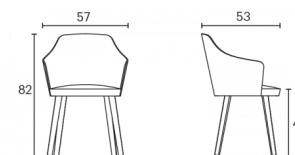

Dimensions

Accessoires

Patins en feutre

La chaise Kaiak avec accoudoirs, à coque courbée en chêne naturel ou tinté et piètement en bois massif, dispose d'un large choix de tapisseries disponibles : tapissé intégral, tapissé assise uniquement, tapissé trois quarts et tapissé frontal. Les accoudoirs sont une extension de la coque et produisent une impression encore plus enveloppante et confortable.

[Cliquez ici pour voir toutes les finitions de Chaise Kaiak avec accoudoirs](#)