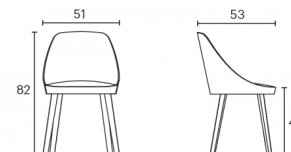

CHAISE KAIKAK

enea

De Estudi Manel Molina

Structures

- Coquille plaquée chêne courbée et formée sous haute fréquence et colles E-1
- Unions métalliques à solution vis-écrou
- 4 pattes en chêne massif
- UNE-EN 16139-2015

Certificats

Produit écoconçu selon norme UNE-EN ISO 14006 UNE-EN ISO 14006. Résultats satisfaisants au test UNE-EN 16139:2015 (niveau L2, usage extrême).

Dimensions

Accessoires

Patins en feutre

La chaise Kaiak, à coque courbée en chêne naturel ou tinté et piètement en bois massif, dispose d'un large choix de tapisseries disponibles : tapissé intégral, tapissé assise uniquement, tapissé trois quarts et tapissé frontal. Tout cela la rend très accueillante et confortable.