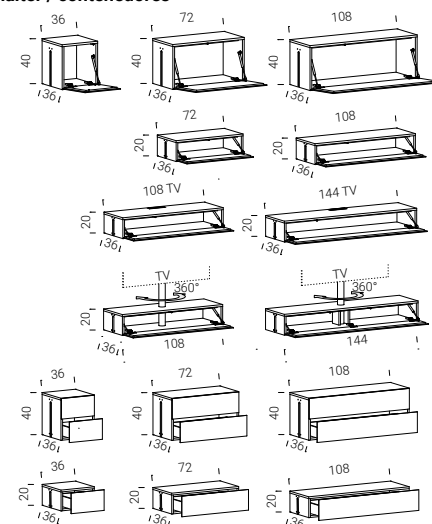

	C12	bianco white
	C21	seta silk
	C30	ghisa cast-iron
	C08	nero black

dimensioni / dimensions

ripiani / shelves / étagères / Böden / estantes

contenitori / cabinets / modules de rangement / Behälter / contenedores