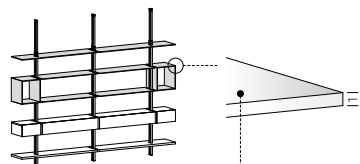

finiture / finishes

ripiani / shelves / étagères / Böden / estantes