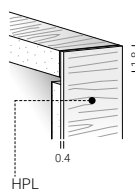

vetro temprato
tempered glass
verre trempé
Temperglas
cristal templado