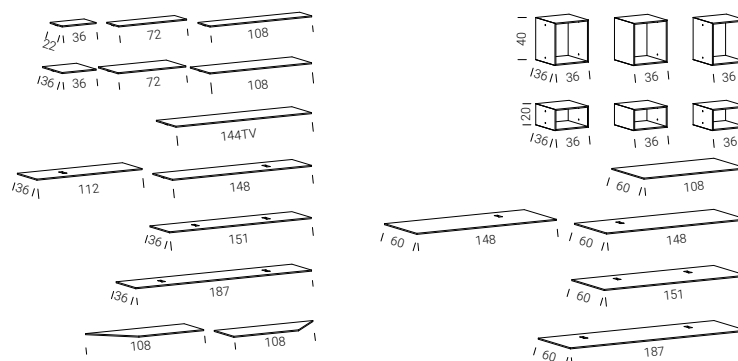

	C12	bianco white
	C21	seta silk
	C30	ghisa cast-iron
	C08	nero black

dimensioni / dimensions

ripiani / shelves / étagères / Böden / estantes

contenitori / cabinets / modules de rangement / Behälter / contenedores