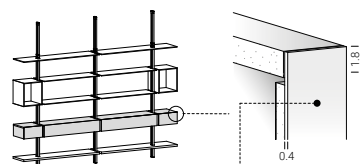

contenitori / cabinets / modules de rangement / Behälter / contenedores