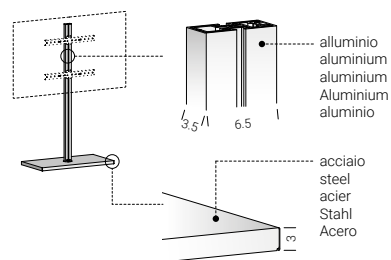

finiture / finishes

telaio / structure / châssis / Gestell / bastidor

verniciatura a polveri
powder coating
peinture en poudres
Pulverlackierung
pintura en polvo

	C12	bianco white
	C21	seta silk
	C30	ghisa cast-iron
	C08	nero black

dimensioni / dimensions

porta TV / TV support / porte TV / Fernsehstand / soporte TV
girogiro 80x40

system

verniciatura a polveri
powder coating
peinture en poudres
Pulverlackierung
pintura en polvo

	C12	bianco white
	C21	seta silk
	C30	ghisa cast-iron
	C08	nero black