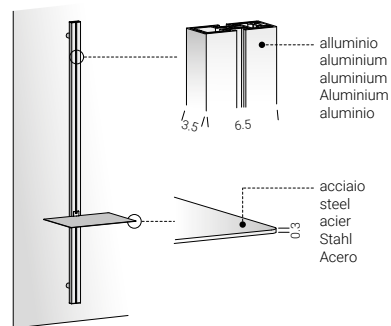

dimensioni / dimensions

porta TV / TV support / porte TV / Fernsehstand / soporte TV
girogiro 80x40

system

verniciatura a polveri
powder coating
peinture en poudres
Pulverlackierung
pintura en polvo

	C12	bianco white
	C21	seta silk
	C30	ghisa cast-iron
	C08	nero black