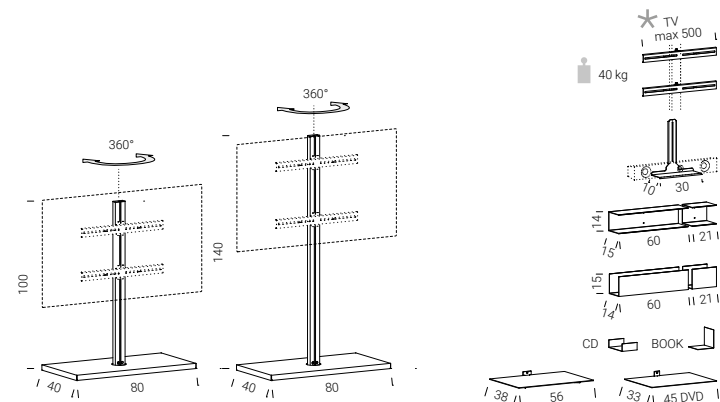

dimensioni / dimensions

porta TV / TV support / porte TV / Fernsehstand / soporte TV
girogiro 80x40

system

verniciatura a polveri
powder coating
peinture en poudres
Pulverlackierung
pintura en polvo

	C12	bianco white
	C21	seta silk
	C30	ghisa cast-iron
	C08	nero black