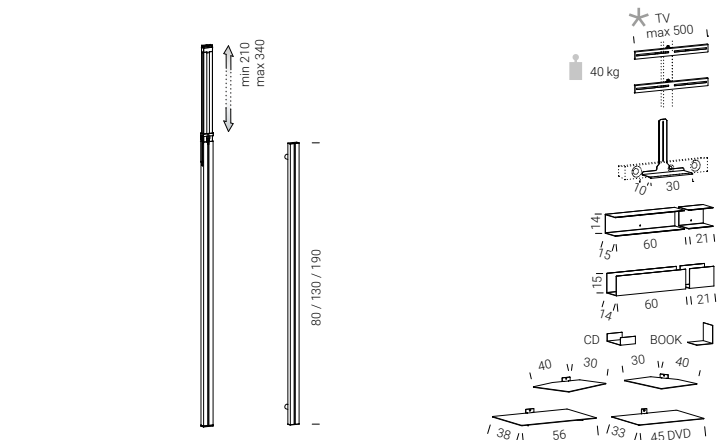

verificare a listino geometrie e finiture / check profiles and finishings in the price list / vérifier sur la liste de prix les géométries et les finitions / Siehe Preisliste für Ausführungen und Oberflächen / averiguar geometrias y acabados en la lista