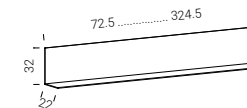

ripiani / shelves / étagères / Böden / estantes

disponibili riduzioni a misura / tailor-made reduction available / disponibles réductions sur mesure
cm Verkleinerung nach Kundenwunsch / disponibles reducciones a medida