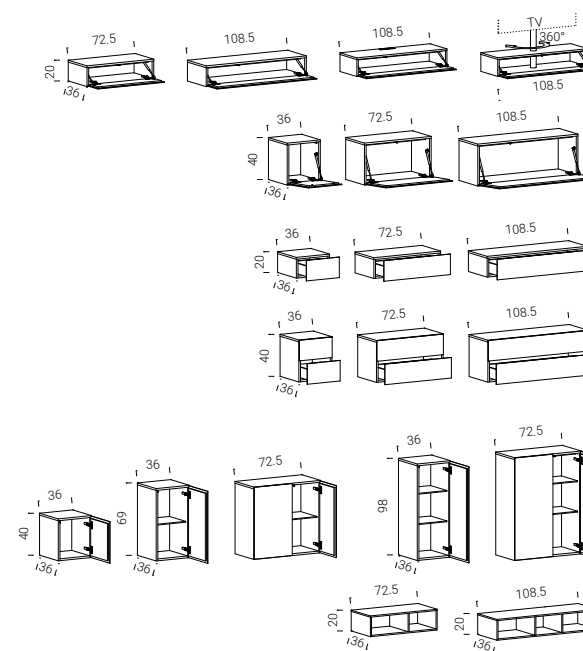

essenze
woods
bois
Holzes
maderas

	Y37	rovere affumicato smoked oak
	Y38	rovere nero black oak

dimensioni / dimensions

telaio / structure / châssis / Gestell / bastidor

contenitori / cabinets / modules de rangement / Behälter / contenedores