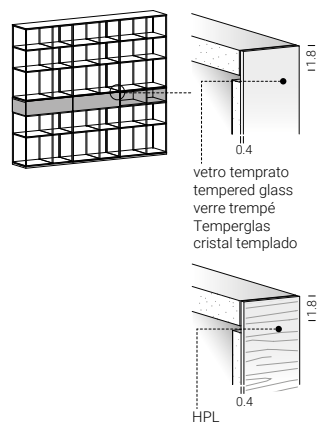

contenitori / cabinets / modules de rangement / Behälter / contenedores