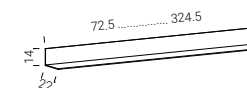

ripiani / shelves / étagères / Böden / estantes

disponibili riduzioni a misura / tailor-made reduction available / disponibles réductions sur mesure
cm Verkleinerung nach Kundenwunsch / disponibles reducciones a medida