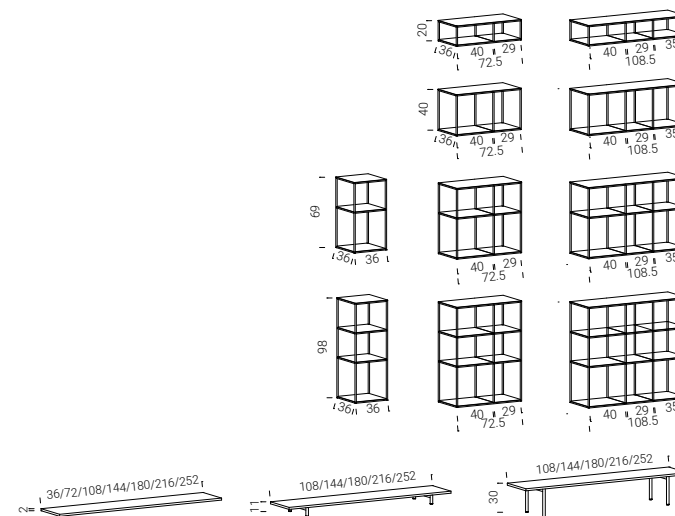

essenze
woods
bois
Holzes
maderas

	Y37	rovere affumicato smoked oak
	Y38	rovere nero black oak

dimensioni / dimensions

telaio / structure / châssis / Gestell / bastidor

contenitori / cabinets / modules de rangement / Behälter / contenedores