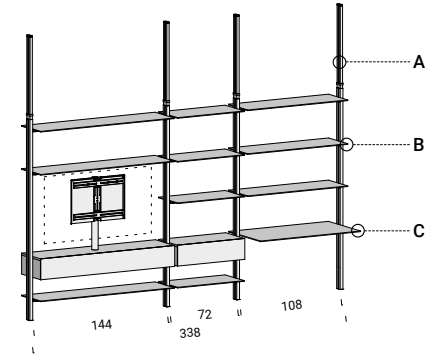

system

SY54

- A**
-
- C08**
nero/black
- alluminio verniciato a polveri
powder coated aluminium
aluminium peint aux poudres
Pulverlackierter Aluminium
aluminio con baño de barniz en polvo
- B**
-
- Y37**
rovere affumicato/smoked oak
- HPL impiallacciato
wood-veneered HPL
HPL plaqué bois
HPL mit Holzfurnier
HPL contrachapado madera
- C**
-
- L06**
nero/black
- HPL **FENIX** NIM