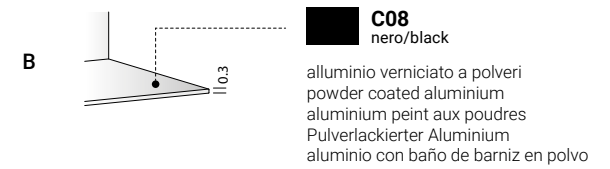

C08
nero/black

alluminio verniciato a polveri
powder coated aluminium
aluminium peint aux poudres
Pulverlackierter Aluminium
aluminio con baño de barniz en polvo

collection info
pg. 278

system SY23

collection info
pg. 278