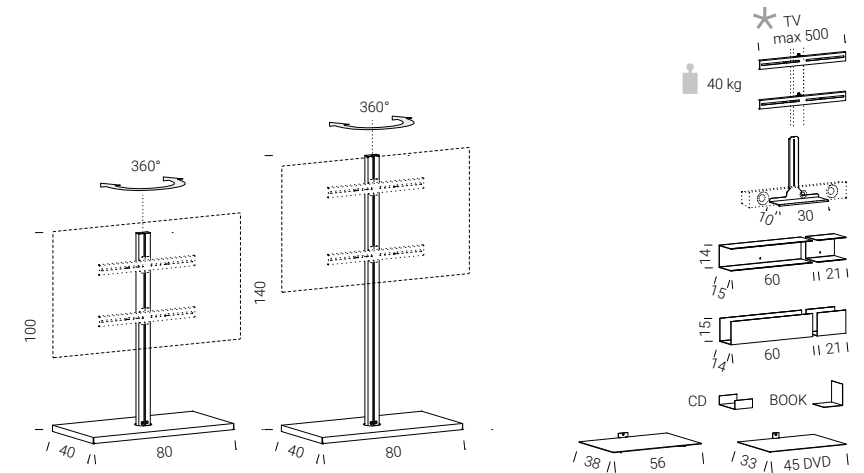

system

verniciatura a polveri
powder coating
peinture en poudres
Pulverlackierung
pintura en polvo

	C12	bianco white
	C21	seta silk
	C30	ghisa cast-iron
	C08	nero black

dimensioni / dimensions

porta TV / TV support / porte TV / Fernsehstand / soporte TV girogiro 80x40