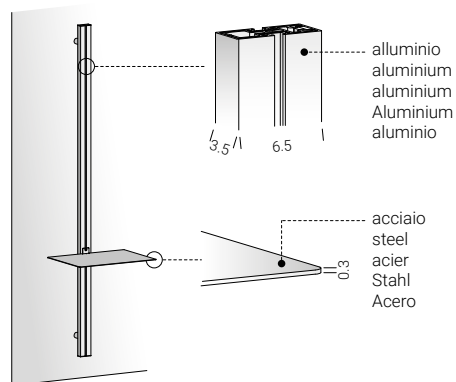

system

verniciatura a polveri
powder coating
peinture en poudres
Pulverlackierung
pintura en polvo

	C12	bianco white
	C21	seta silk
	C30	ghisa cast-iron
	C08	nero black

dimensioni / dimensions

porta TV / TV support / porte TV / Fernsehstand / soporte TV girogiro 80x40