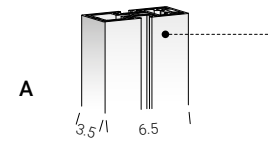

system
SY55

collection info
pg. 278

girogiro SY20C

C08
nero/black

alluminio verniciato a polveri
powder coated aluminium
aluminium peint aux poudres
Pulverlackierter Aluminium
aluminio con baño de barniz en polvo