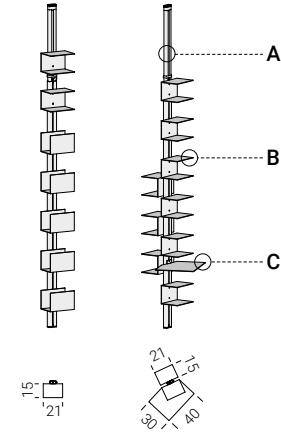

system SY17

1. **A**
3. **C12**
   bianco/white
4. alluminio verniciato a polveri
   powder coated aluminium
   aluminium peint aux poudres
   Pulverlackierter Aluminium
   aluminio con baño de barniz en polvo
5. **B**
7. **C12**
   bianco/white
8. alluminio verniciato a polveri
   powder coated aluminium
   aluminium peint aux poudres
   Pulverlackierter Aluminium
   aluminio con baño de barniz en polvo
9. **C**
11. **C12**
    bianco/white
12. acciaio verniciato a polveri
    powder coated steel
    acier peint aux poudres
    Pulverlackierter Stahl
    acero con baño de barniz en polvo

collection info
pg. 278