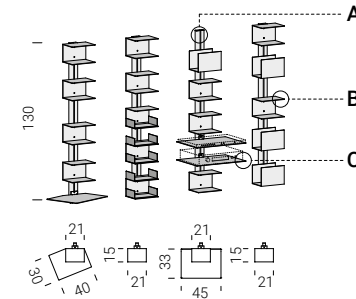

system SY23

collection info
pg. 278