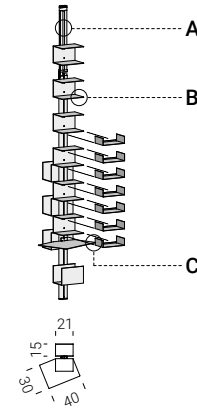

system SY18

1. **A**
3. **C08**
   nero/black
4. alluminio verniciato a polveri
   powder coated aluminium
   aluminium peint aux poudres
   Pulverlackierter Aluminium
   aluminio con baño de barniz en polvo
5. **B**
7. **C08**
   nero/black
8. alluminio verniciato a polveri
   powder coated aluminium
   aluminium peint aux poudres
   Pulverlackierter Aluminium
   aluminio con baño de barniz en polvo
9. **C**
11. **C08**
    nero/black
12. acciaio verniciato a polveri
    powder coated steel
    acier peint aux poudres
    Pulverlackierter Stahl
    acero con baño de barniz en polvo

collection info
pg. 278