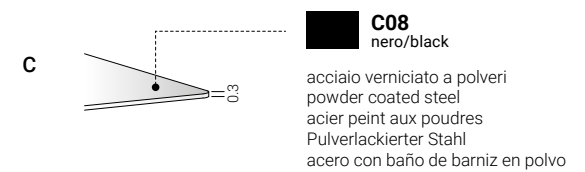

C08
nero/black

alluminio verniciato a polveri
powder coated aluminium
aluminium peint aux poudres
Pulverlackierter Aluminium
aluminio con baño de barniz en polvo

collection info
pg. 278

system SY23

collection info
pg. 278