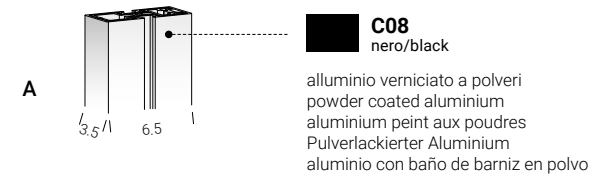

C08
nero/black

alluminio verniciato a polveri
powder coated aluminium
aluminium peint aux poudres
Pulverlackierter Aluminium
aluminio con baño de barniz en polvo

collection info
pg. 278

system SY23

collection info
pg. 278