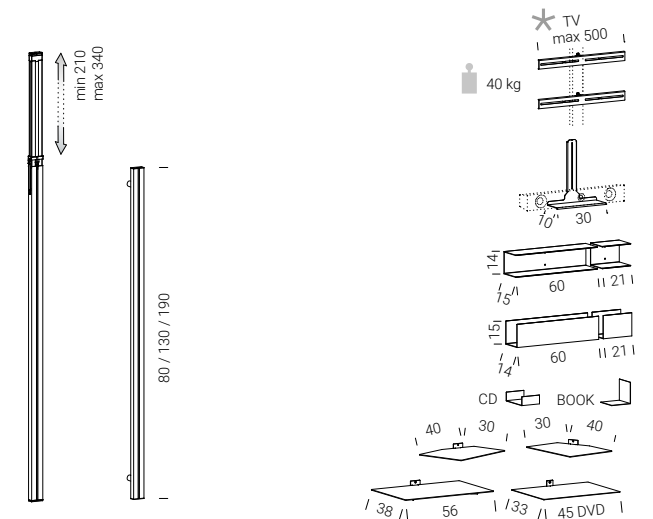

⚠ verificare a listino geometrie e finiture / check profiles and finishings in the price list / vérifier sur la liste de prix les géométries et les finitions / Siehe Preisliste für Ausführungen und Oberflächen / averiguar geometrias y acabados en la lista