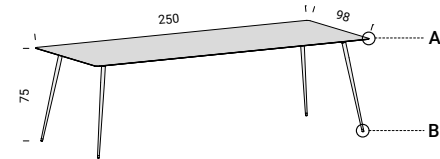

spillo
SP20

N01
sabbia/sand
HPL **eco-touch**

C08
nero/black
acciaio verniciato a polveri
powder coated steel
acier peint aux poudres
Pulverlackierter Stahl
Acero con baño de barniz en polvo
gomma
rubber
caoutchouc
Gummi
cauch