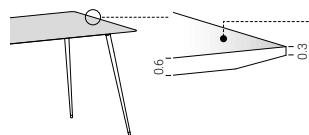

finiture / finishes

top tavolo / table top / plateau de table / Tischplatte / plano de mesa

- HPL
  - **L03** bianco white ☁
  - **L08** grigio Londra London grey ☁
  - **L06** nero black ☁
- FENIX NTM®
  - **L08** grigio Londra London grey ☁
  - **L06** nero black ☁
- HPL + legno/wood bois/Holz madera
  - **Y36** rovere oak ☁
  - **Y34** noce walnut ☁
  - **Y37** rovere affumicato smoked oak ☁
  - **Y39** frassino nero black ash ☁
- HPL + ottone/brass laiton/Messing latón
  - **C31** ottone brass ☁
- **eco-touch**
  - **N01** sabbia sand ☁
  - **N02** basalto basalt ☁