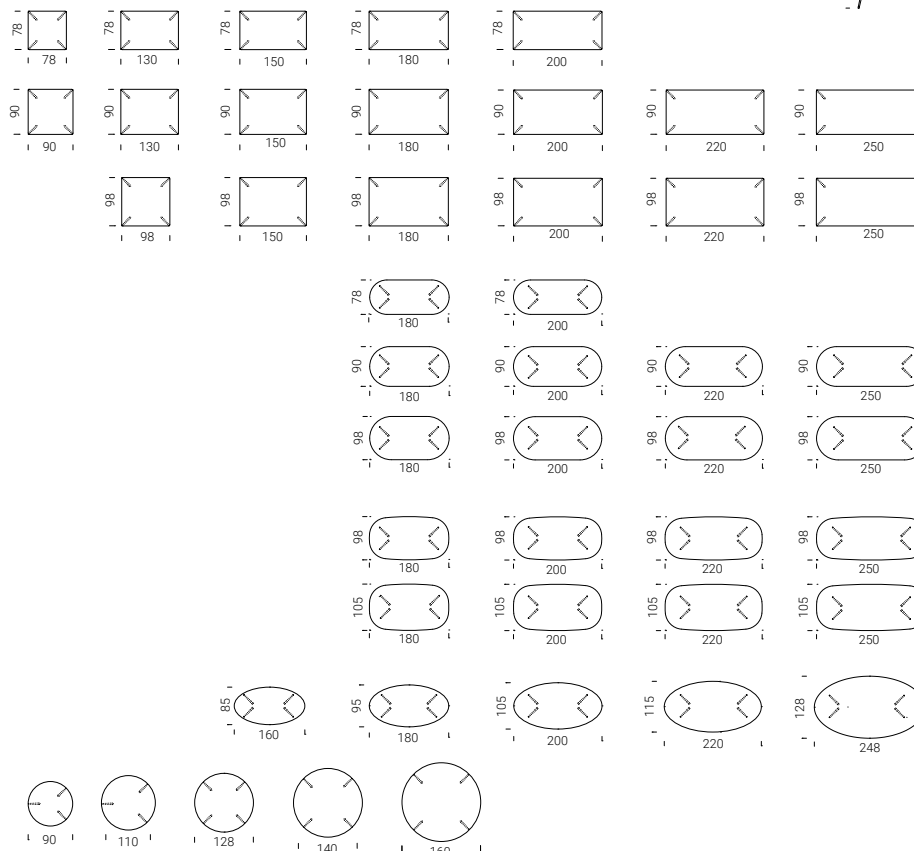

finiture / finishes

top tavolo / table top / plateau de table / Tischplatte / plano de mesa

- HPL
  - **L03** bianco white ☁
  - **L08** grigio Londra London grey ☁
  - **L06** nero black ☁
- FENIX NTM®
  - **L08** grigio Londra London grey ☁
  - **L06** nero black ☁
- HPL + legno/wood bois/Holz madera
  - **Y36** rovere oak ☁
  - **Y34** noce walnut ☁
  - **Y37** rovere affumicato smoked oak ☁
  - **Y39** frassino nero black ash ☁
- HPL + ottone/brass laiton/Messing latón
  - **C31** ottone brass ☁
- **eco-touch**
  - **N01** sabbia sand ☁
  - **N02** basalto basalt ☁

telaio / structure / châssis / Gestell / bastidor

- acciaio verniciato painted steel acier peint lackierter Stahl acero pintado
  - **C12** bianco white ☁
  - **C21** seta silk ☁
  - **C23** corda ecru ☁
- ghisa cast-iron
  - **C30** ghisa cast-iron ☁
- antracite anthracite
  - **C14** antracite anthracite ☁
- nero black
  - **C08** nero black ☁
- verde green
  - **C18** verde green ☁
- corten corten
  - **C26** corten corten ☁
- bronzo bronze
  - **C29** bronzo bronze ☁

gomma rubber caoutchouc Gummi cauch

dimensioni / dimensions

tavoli / tables / tables / Tische / mesas

tavoli bassi / coffee tables / tables basses / Couchtische / mesas bajas

tavoli bassi / coffee tables / tables basses / Couchtische / mesas bajas