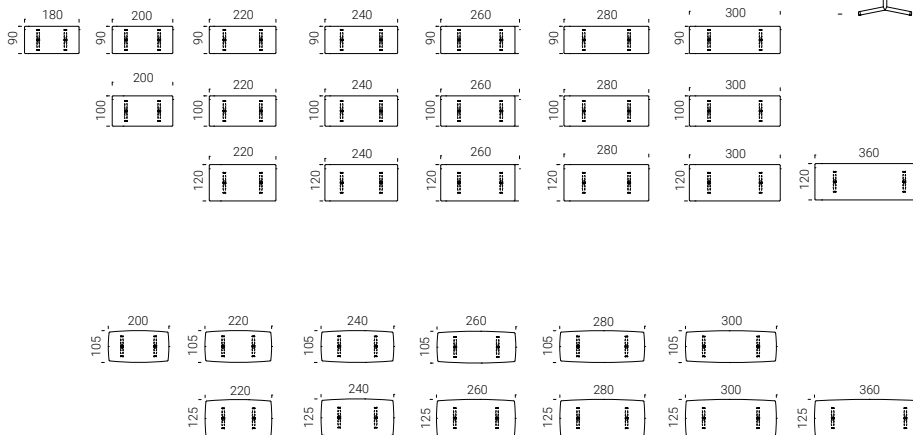

finiture / finishes

top tavolo / table top / plateaux de table / Tischplatte / plano de mesa

legno massiccio
solid wood
bois massif
Massivholz
madera maciza

2.5

- **T01** rovere oak
- **T02** noce walnut
- **T03** iroko
- **T04** iroko outdoor

HPL

0.6

- **L03** bianco white
- **L08** grigio Londra London grey
- **L06** nero black

HPL + legno/wood
bois/Holz
madera

- **Y36** rovere oak
- **Y34** noce walnut
- **Y37** rovere affumicato smoked oak
- **Y39** frassino nero black ash

HPL + ottone/brass
laiton/Messing
latón

- **C31** ottone brass

eco-touch **N01** sabbia sand

eco-touch **N02** basalto basalt

telaio / structure / châssis / Gestell / bastidor

acciaio verniciato
painted steel
acier peint
lackierter Stahl
acero pintado

1.5

- **C12** bianco white
- **C21** seta silk
- **C23** corda ecru
- **C30** ghisa cast-iron
- **C14** antracite anthracite
- **C08** nero black
- **C18** verde green
- **C26** corten corten
- **C29** bronzo bronze

uso in esterno
full outdoor use

uso in esterno riparato
protected outdoor use

dimensioni / dimensions

tavoli / tables / tables / Tische / mesas

verificare a listino geometrie e finiture / check profiles and finishings in the price list / vérifier sur la liste de prix les géométries et les finitions / Siehe Preisliste für Ausführungen und Oberflächen / averiguar geometrias y acabados en la lista