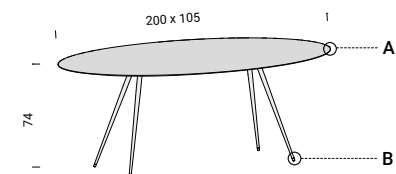

spillo
SP25

A

Y39
frassino nero/black ash

HPL impiallacciato
wood-veneered HPL
HPL plaqué bois
HPL mit Holzfurnier
HPL contrachapado madera

B

C08
nero/black

acciaio verniciato a polveri
powder coated steel
acier peint aux poudres
Pulverlackierter Stahl
Acero con baño de barniz en polvo