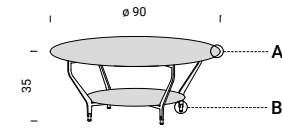

déco

DE01

- A**
- Y39**
frassino nero/black ash
- HPL impiallacciato
wood-veneered HPL
HPL plaqué bois
HPL mit Holzfurnier
HPL contrachapado madera
- B**
- C08**
nero/black
- acciaio verniciato a polveri
powder coated steel
acier peint aux poudres
Pulverlackierter Stahl
Acero con baño de barniz en polvo