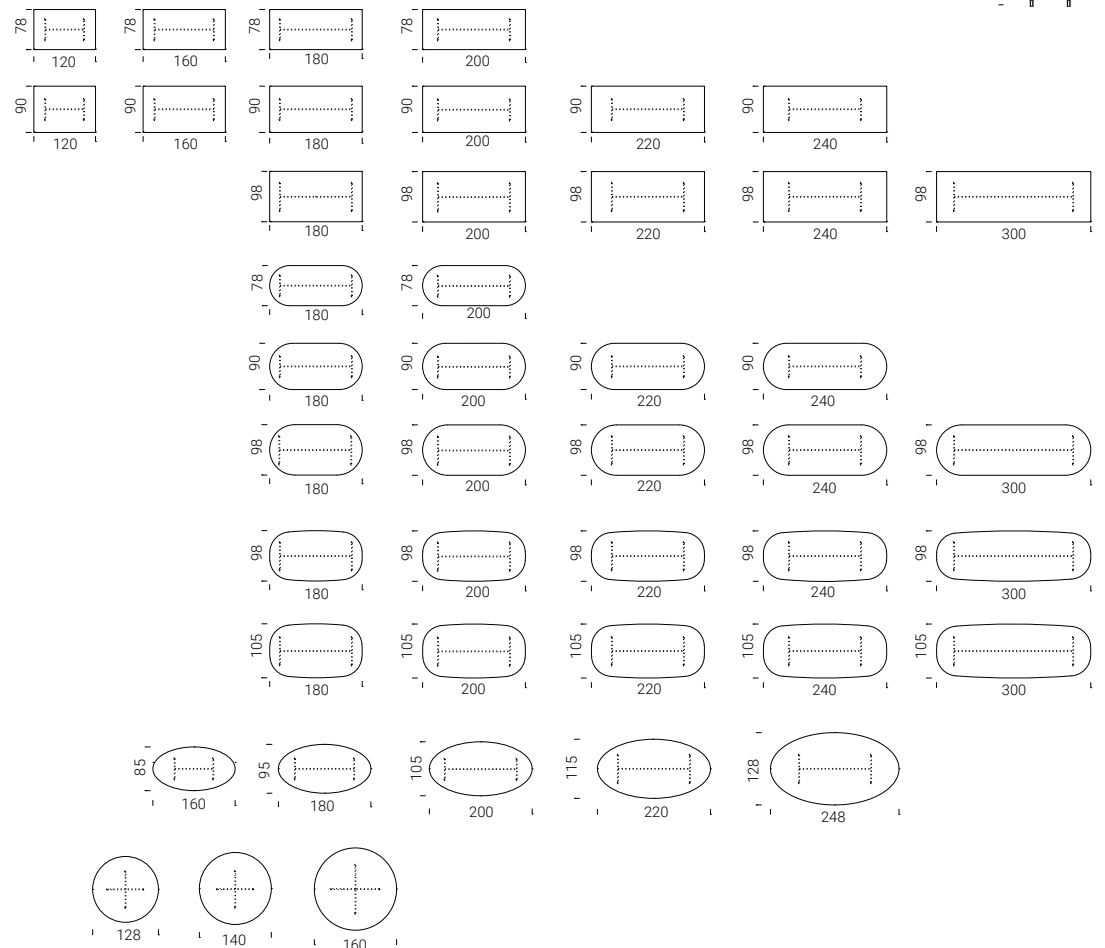

finiture / finishes

top tavolo / table top / plateau de table / Tischplatte / plano de mesa

legno massiccio
solid wood
bois massif
Massivholz
madera maciza

HPL

HPL + legno/wood
bois/Holz
madera

HPL + ottone/brass
laiton/Messing
latón

T01 rovere oak
T02 noce walnut
T03 iroko
T04 iroko outdoor

L03 bianco white
L08 grigio Londra London grey
L06 nero black

Y36 rovere oak
Y34 noce walnut
Y37 rovere affumicato smoked oak
Y39 frassino nero black ash

C31 ottone brass

eco-touch **N01** sabbia sand
eco-touch **N02** basalto basalt

telaio / structure / châssis / Gestell / bastidor

acciaio verniciato
painted steel
acier peint
lackierter Stahl
acero pintado

ottone
brass
laiton
Messing
latón

C12 bianco white
C21 seta silk
C23 corda ecru
C30 ghisa cast-iron
C14 antracite anthracite
C08 nero black
C18 verde green
C26 corten corten
C29 bronzo bronze

- ☀️ uso in esterno
  full outdoor use
- ☁️ uso in esterno riparato
  protected outdoor use

dimensioni / dimensions

tavoli / tables / tables / Tische / mesas