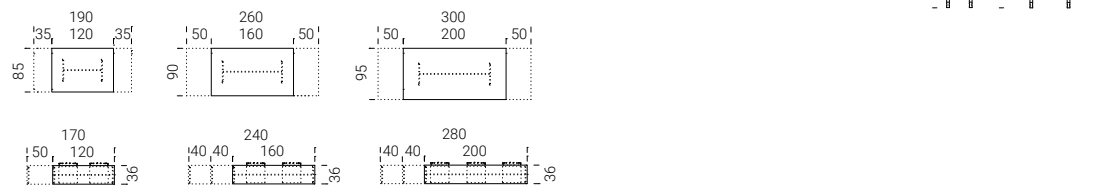

tavoli e panche allungabili / extendable tables and benches / tables et bancs extensibles / ausziehbare Tische und Bänke / mesas y banquillos extensibles