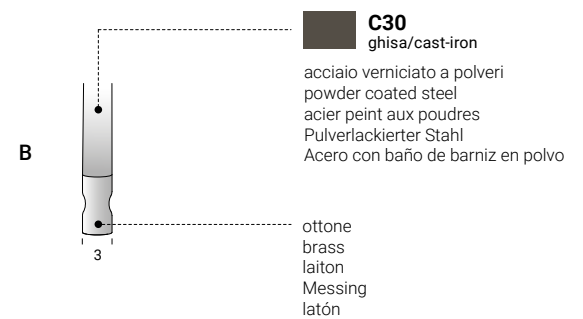

T8
T801

collection info
pg. 174