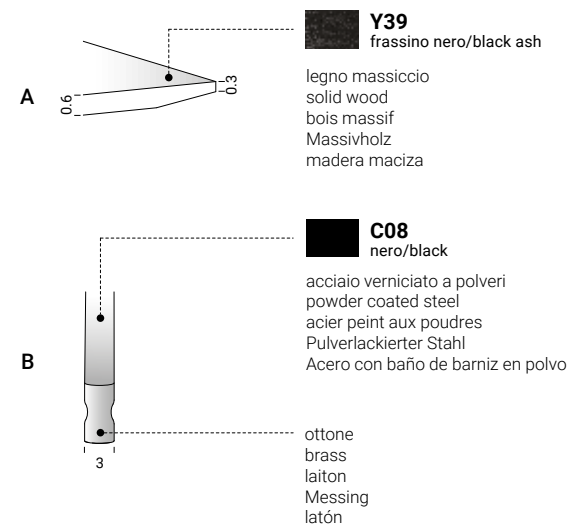

C31 ottone brass

eco-touch **N01** sabbia sand
eco-touch **N02** basalto basalt

telaio / structure / châssis / Gestell / bastidor

acciaio verniciato
painted steel
acier peint
lackierter Stahl
acero pintado

ottone
brass
laiton
Messing
latón

C12 bianco white
C21 seta silk
C23 corda ecru
C30 ghisa cast-iron
C14 antracite anthracite
C08 nero black
C18 verde green
C26 corten corten
C29 bronzo bronze

- ☀️ uso in esterno
full outdoor use
- ☁️ uso in esterno riparato
protected outdoor use

panche fisse / fixed benches / bancs fixes / Bänke / fest

⚠️ verificare a listino geometrie e finiture / check profiles and finishings in the price list / vérifier sur la liste de prix les géométries et les finitions / Siehe Preisliste für Ausführungen und Oberflächen / averiguar geometrias y acabados en la lista

T8
T801

collection info
pg. 174

T8
T803

collection info
pg. 174

T8
T804

collection info
pg. 174

T8
T802

collection info
pg. 174