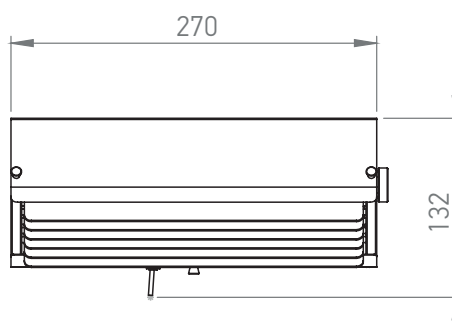

BINY BOX 3™

DCWéditions
PARIS

Wall lamp | *Applique*

Material: Steel
Matériaux: Acier

Net weight | Poids net : 2 kg

Packaging: 350 x 180 x 180 mm

CLI - MODULE LED 12W
100 - 240 V - 700mA

Switch or no switch |
Avec ou sans interrupteur
Cabled version on request |
Version câblée sur demande

OPTION

Electric cord 2 m with switch and Schuko plug |
Cordon d'alimentation 2 m avec interrupteur et fiche Schuko

IP20

BL : Mat black | *Noir mat*
WH : Mat white | *Blanc mat*
SW : Switch | *Interrupteur*

DCWéditions

71 rue de la Fontaine au Roi
75011 Paris – France
+33 (0)1 40 21 37 60
sales@dcwe.fr

TECHNICAL SHEET / FICHE TECHNIQUE

BINY BOX 3

FINISHES / FINITIONS