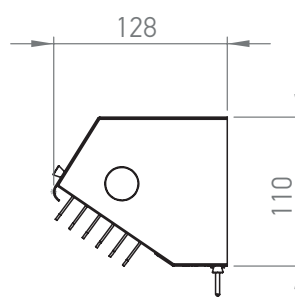

TECHNICAL SHEET / FICHE TECHNIQUE

BINY BOX 3

FINISHES / FINITIONS