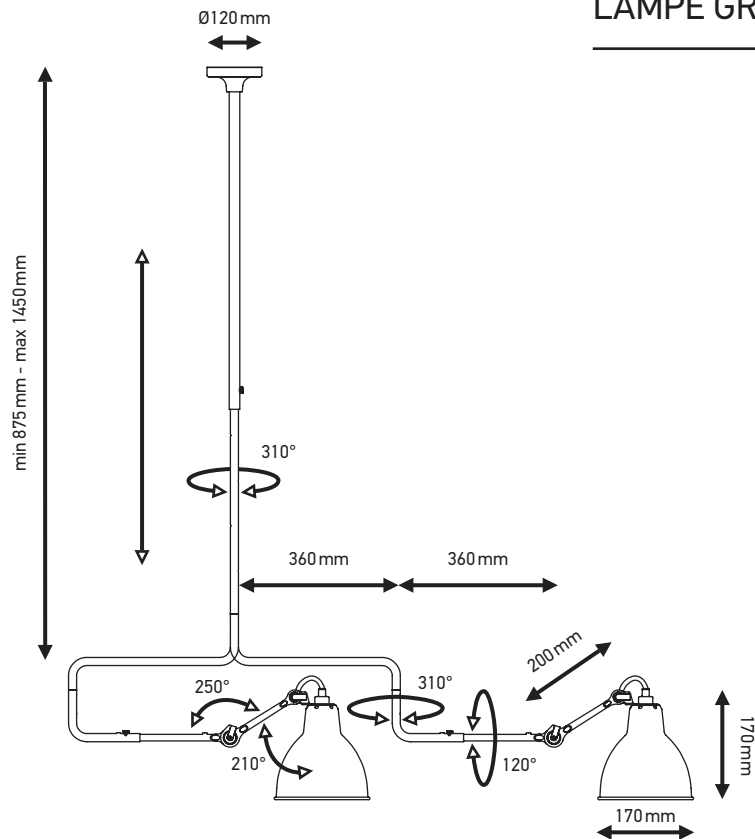

TECHNICAL SHEET / FICHE TECHNIQUE

LAMPE GRAS N°312 L