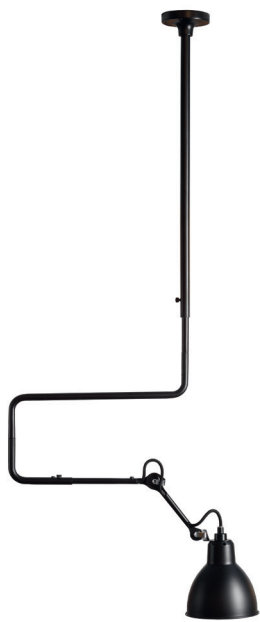

# LAMPE GRAS

DCWéditions  
PARIS

## Ceiling lamp | Plafonnier

**Material:** Steel  
**Matériaux:** Acier

**Weight:** Net 6,4 kg | Gross 7,6 kg  
**Poids:** Net 6,4 kg | Brut 7,6 kg

### Dimensions:

Bar min 875 mm, max 1450 mm |  
Arm min 360 mm, max 720 mm |  
Rod 200 mm  
Barre min 875 mm, max 1450 mm |  
Bras min 360 mm, max 720 mm |  
Bielle 200 mm

**Packaging:** 245 × 1220 × 415 mm

### LAMPE GRAS N°312 L