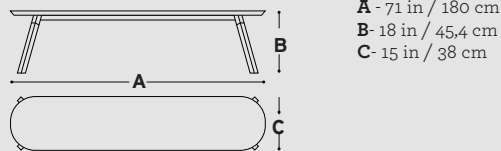

## Dimensions:

### 220 Bench

**Gross dimensions:** 91 x 18,9 x 11,8 in / 231 x 48 x 30 cm

**Gross weight:** 92,6 lb / 42 kg

### 180 Bench

**Gross dimensions:** 75 x 18,9 x 6 in / 191 x 48 x 15 cm

**Gross weight:** 50,7 lb / 23 kg

### 50 Stool

**Gross dimensions:** 21,6 x 18,9 x 6 in / 55 x 48 x 15 cm

**Gross weight:** 17,8 lb / 8,1 kg