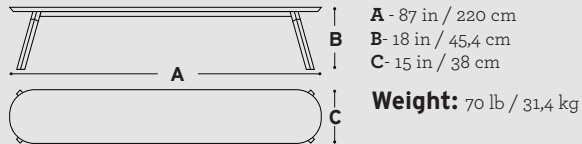

## Dimensions:

### 220 Bench

**Gross dimensions:** 91 x 18,9 x 11,8 in / 231 x 48 x 30 cm

**Gross weight:** 92,6 lb / 42 kg

### 180 Bench

**Gross dimensions:** 75 x 18,9 x 6 in / 191 x 48 x 15 cm

**Gross weight:** 50,7 lb / 23 kg

### 50 Stool

**Gross dimensions:** 21,6 x 18,9 x 6 in / 55 x 48 x 15 cm

**Gross weight:** 17,8 lb / 8,1 kg