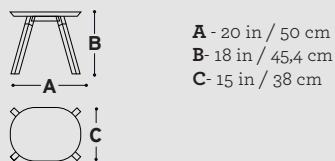

## Dimensions:

### 180 Bench

**Gross dimensions:** 75 x 18,9 x 6 in / 191 x 48 x 15 cm

**Gross weight:** 50,7 lb / 23 kg

### 120 Bench

**Gross dimensions:** 51,5 x 18,9 x 6 in / 131 x 48 x 15 cm

**Gross weight:** 38,1 lb / 17,3 kg

### 50 Stool

**Gross dimensions:** 21,6 x 18,9 x 6 in / 55 x 48 x 15 cm

**Gross weight:** 17,8 lb / 8,1 kg