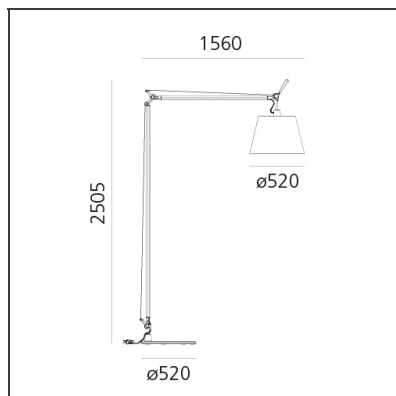

Tolomeo Maxi

IP20   

DESSINÉ PAR

Michele De Lucchi, Giancarlo Fassina

DESCRIPTION

" La Tolomeo a été conçue pour aller partout, rester partout, fonctionner partout. Maintenant qu'elle fête ses trente ans nous savons qu'elle ne deviendra jamais vieille et que, même à l'avenir elle ira partout, restera partout et fonctionnera partout pour toujours ! " Michele De Lucchi

DESSINS TECHNIQUES

CARACTÉRISTIQUES

Code Article :	0510010A	Matériaux:	Fabric and PVC, aluminium, steel
Couleur:	Aluminium	Séries:	Design
Installation:	Lampadaire	Emission:	Direct
Environnement:	Indoor		

DIMENSIONS

Diamètre de la base:	cm 52	Test au fil incandescent:	750
-----------------------------	-------	----------------------------------	-----

SOURCE INCLUSE

Catégorie:	LED
Nombre:	1
Watt:	21W
Typologie:	2
Culot:	E27
Class:	A

LUMINAIRE

Watt:	21W	Flux Lumineux (lm):	2077lm
Tension:	220-240V	CCT:	3000K
		Efficiency:	85%
		Efficacy:	99lm/W
		CRI:	80
		Dimmer Typology:	Slider Dimmer