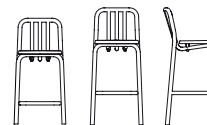

L47 x D51 x H94/104 cm