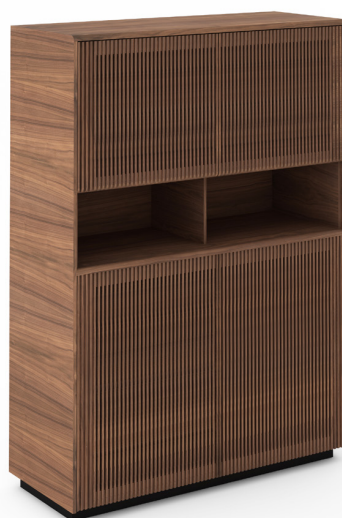

punt

MALMÖ

Mario Ruiz. 2018

punt

STORAGE SYSTEM. SISTEMA DE ALMACENAJE.

PLEASE CONSULT PUNT FOR OTHER OPTIONS

METAL BASE. ZÓCALO

WALL BRACKETS

16 cm

17 cm

29 cm

55 cm

FRONT AND TOP PANELS. FRENTE Y TAPA SUPERIOR

TOP

INDIVIDUAL

DOUBLE

C

EBONY STAINED
OAK
ROBLE TEÑIDO
ÉBANO

DARK GREY STAINED
OAK
ROBLE TEÑIDO GRIS
OSCURO

WHITENED OAK
ROBLE BLANQUEADO

D

DARK STAINED WALNUT
NOGAL SUPER MATE

FRONT AND TOP PANELS. FRENTE Y TAPA SUPERIOR

1