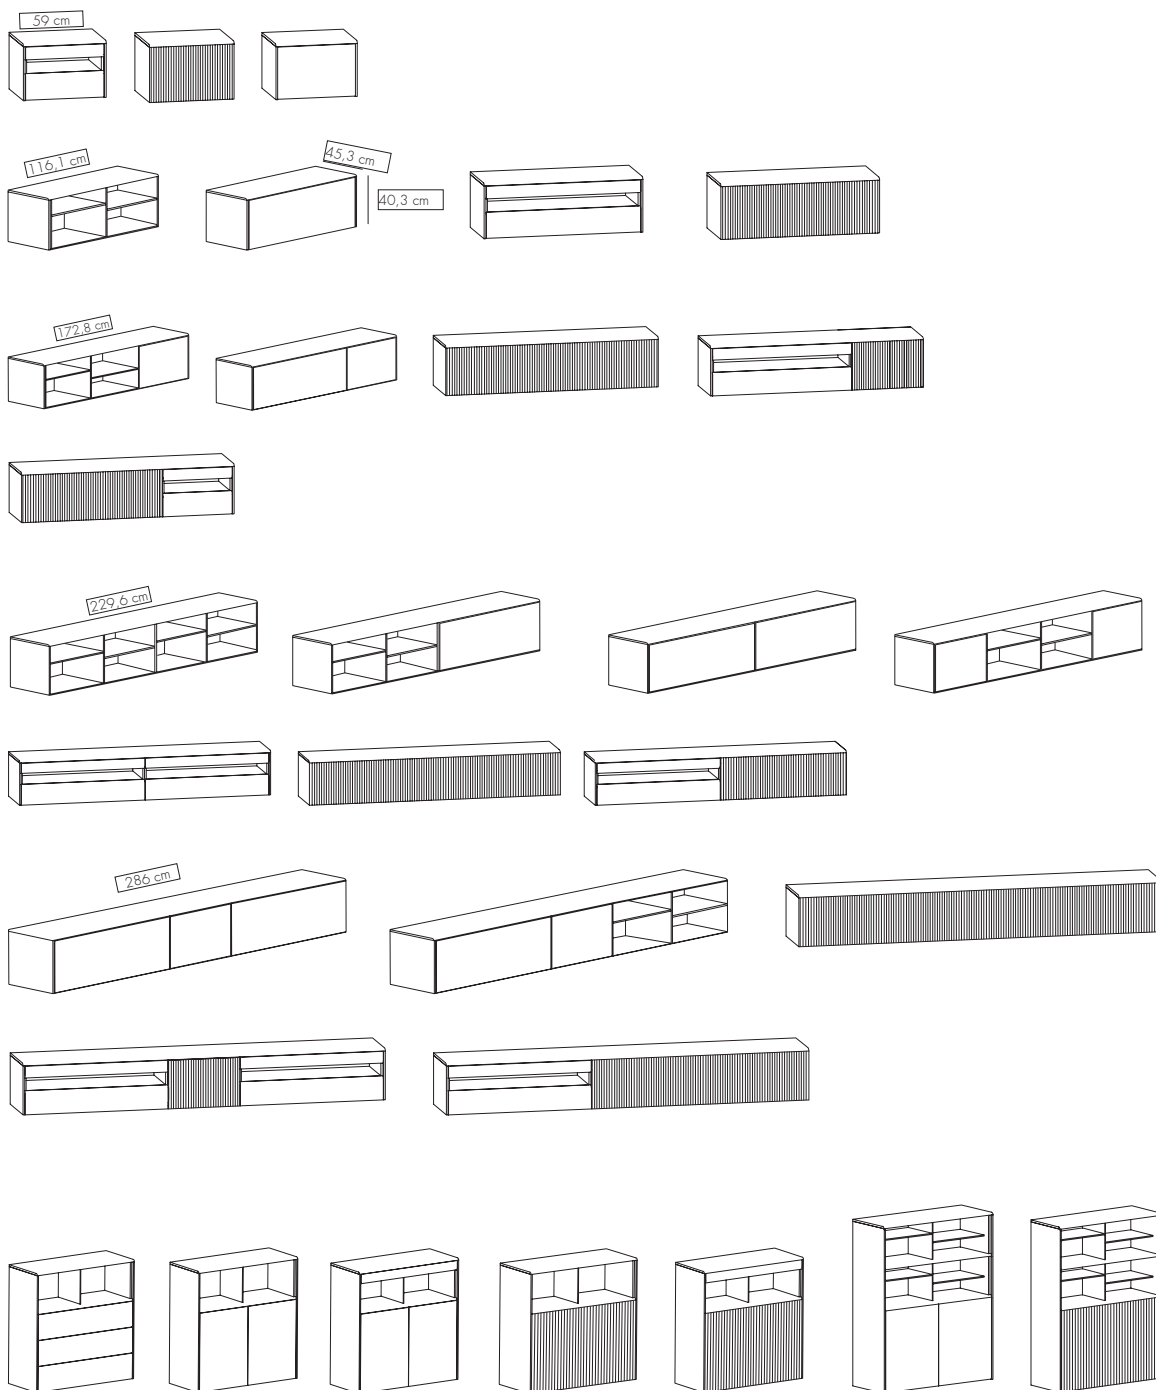

punt

MALMÖ

Mario Ruiz. 2018

punt

STORAGE SYSTEM. SISTEMA DE ALMACENAJE.

PLEASE CONSULT PUNT FOR OTHER OPTIONS

METAL BASE. ZÓCALO

WALL BRACKETS

16 cm

17 cm

29 cm

55 cm

FRONT AND TOP PANELS. FRENTE Y TAPA SUPERIOR

TOP

INDIVIDUAL

DOUBLE