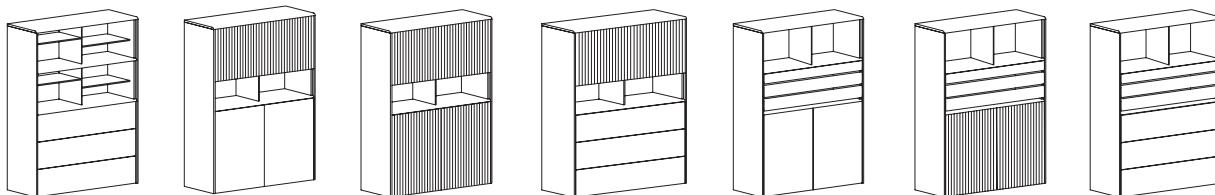

punt

MALMÖ

Mario Ruiz. 2018

punt

STORAGE SYSTEM. SISTEMA DE ALMACENAJE.

PLEASE CONSULT PUNT FOR OTHER OPTIONS

METAL BASE. ZÓCALO

WALL BRACKETS

16 cm

17 cm

29 cm

55 cm

FRONT AND TOP PANELS. FRENTE Y TAPA SUPERIOR

TOP

INDIVIDUAL

DOUBLE