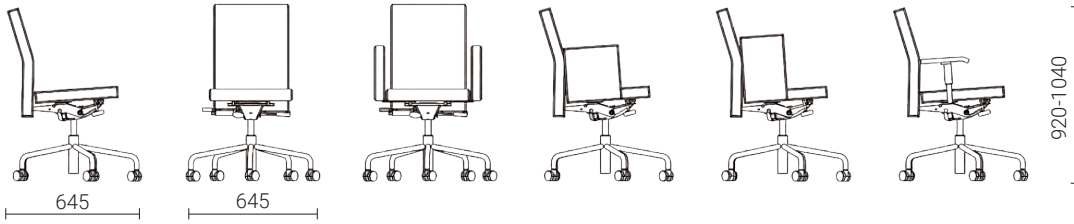

Des coussins doux et des accoudoirs de grande largeur... la chaise Pub & Club dépasse l'aspect fonctionnel de la chaise de bureau par son confort luxueux et son esthétique de fantaisie. Comme antidote parfait à la chaise de bureau technocratique, uniforme et rigide, le modèle Pub & Club assure une touche chaude et personnelle de salon dans l'environnement de travail. La chaise est disponible sans ou avec accoudoirs, la coque est revêtue de tissu ou de cuir. Le piètement est en chrome, laqué noir ou laqué en couleur aluminium.

SEATING

Pub & Club

TECHNICAL SHEET

DESK CHAIR - 5-STAR BASE ON CASTORS

645 W x 645 D x 920-1040 H

VISITOR'S CHAIR - FIVE STAR BASE ON CASTORS

645 W x 645 D x 920-1040 H

VISITOR'S CHAIR - FOUR STAR BASE ON GLIDES

565 W x 596 D x 956 H

COLORS & MATERIALS

BASE

Chrome

Black Lacquer

Aluminium Color Lacquer

COLORS & MATERIALS

UPHOLSTERY