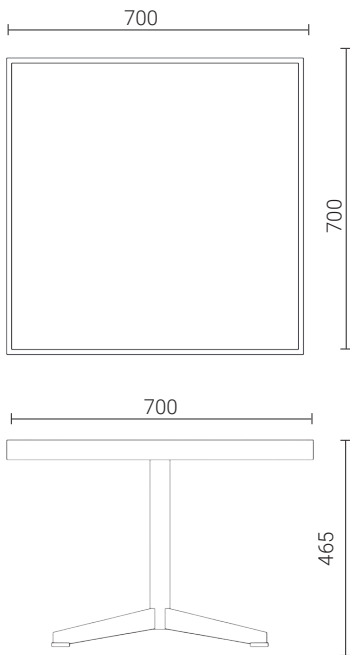

## TECHNICAL SHEET

---

700 W x 700 D x 465 H