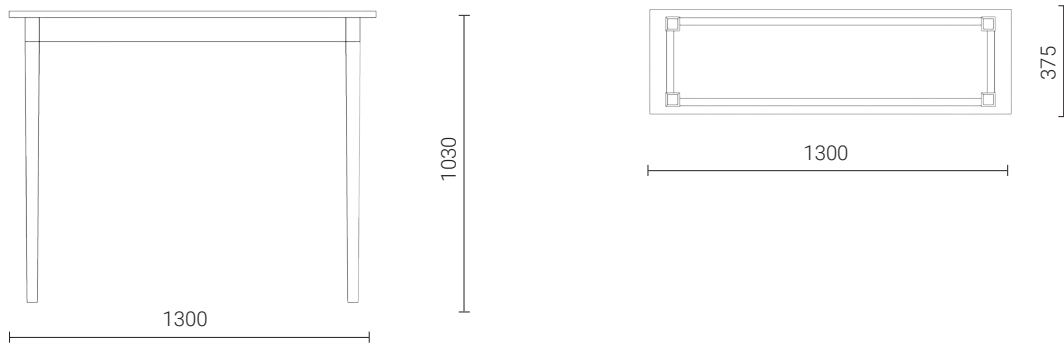

Cette table, dessinée par Ann Demeulemeester, a la virginité de la toile du peintre avant que l'artiste ne s'y exprime. Elle voulait retourner à la forme primitive d'une table, vers celle que tout enfant dessinerait naturellement. La construction de base en bois est revêtue de toile blanche. Disponible en 4 dimensions.

Table Blanche

TECHNICAL SHEET

TABLE

1300 W x 750 D x 791 H

LARGE TABLE

2800 W x 750 D x 791 H

EXTRA LARGE TABLE

4090 W x 750 D x 791 H

TECHNICAL SHEET

CONSOLE TABLE

1300 W x 375 D x 1030 H

COLORS & MATERIALS

TABLE BLANCHE

White

TABLE NOIRE

Black