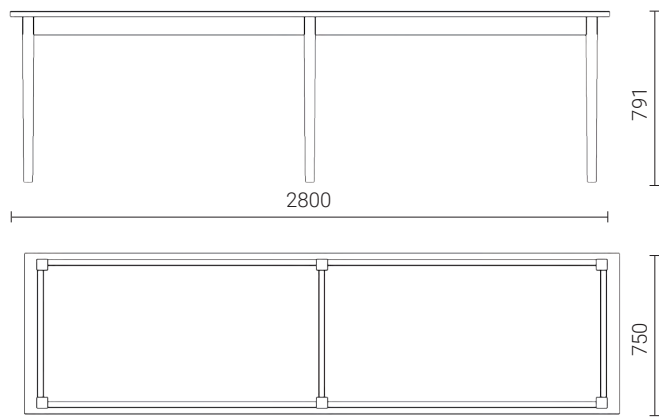

Cette table, dessinée par Ann Demeulemeester, a la virginité de la toile du peintre avant que l'artiste ne s'y exprime. Elle voulait retourner à la forme primitive d'une table, vers celle que tout enfant dessinerait naturellement. La construction de base en bois est revêtue de toile blanche. Disponible en 4 dimensions.

Table Blanche

TECHNICAL SHEET

TABLE

1300 W x 750 D x 791 H

LARGE TABLE

2800 W x 750 D x 791 H

EXTRA LARGE TABLE

4090 W x 750 D x 791 H

TECHNICAL SHEET

CONSOLE TABLE

1300 W x 375 D x 1030 H

COLORS & MATERIALS

TABLE BLANCHE

White

TABLE NOIRE

Black