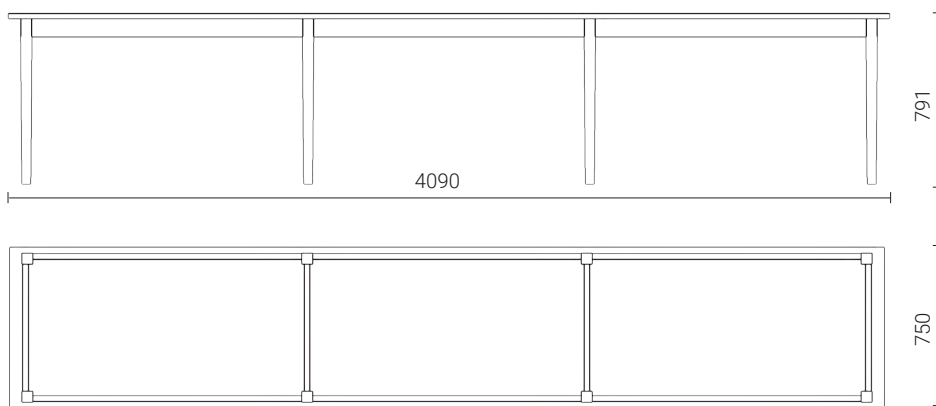

Cette table, dessinée par Ann Demeulemeester, a la virginité de la toile du peintre avant que l'artiste ne s'y exprime. Elle voulait retourner à la forme primitive d'une table, vers celle que tout enfant dessinerait naturellement. La construction de base en bois est revêtue de toile blanche. Disponible en 4 dimensions.

Table Blanche

TECHNICAL SHEET

TABLE

1300 W x 750 D x 791 H

LARGE TABLE

2800 W x 750 D x 791 H

EXTRA LARGE TABLE

4090 W x 750 D x 791 H

TECHNICAL SHEET

CONSOLE TABLE

1300 W x 375 D x 1030 H

COLORS & MATERIALS

TABLE BLANCHE

White

TABLE NOIRE

Black