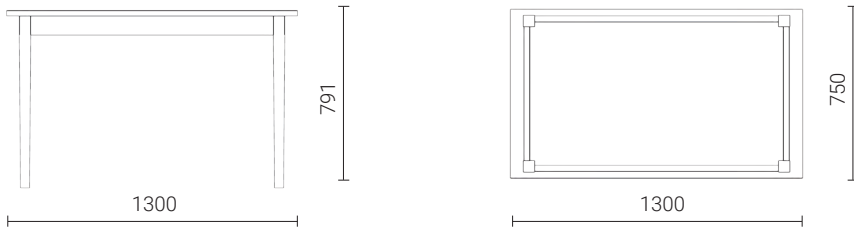

"Deze tafel, een ontwerp van Ann Demeulemeester, heeft het pure van onbeschilderd schilderdoek. Ze wou teruggaan naar de essentiële vorm van een tafel, zoals een kind die zou tekenen. De houten basisconstructie van de tafel is bekleed met witte schilderdoek dat met nageltjes op de structuur bevestigd wordt. Verkrijgbaar in 4 afmetingen.

Cette table, dessinée par Ann Demeulemeester, a la virginité de la toile du peintre avant que l'artiste ne s'y exprime. Elle voulait retourner à la forme primitive d'une table, vers celle que tout enfant dessinerait naturellement. La construction de base en bois est revêtue de toile blanche. Disponible en 4 dimensions.

Table Blanche

TECHNICAL SHEET

TABLE

1300 W x 750 D x 791 H

LARGE TABLE

2800 W x 750 D x 791 H

EXTRA LARGE TABLE

4090 W x 750 D x 791 H

TECHNICAL SHEET

CONSOLE TABLE

1300 W x 375 D x 1030 H

COLORS & MATERIALS

TABLE BLANCHE

White

TABLE NOIRE

Black