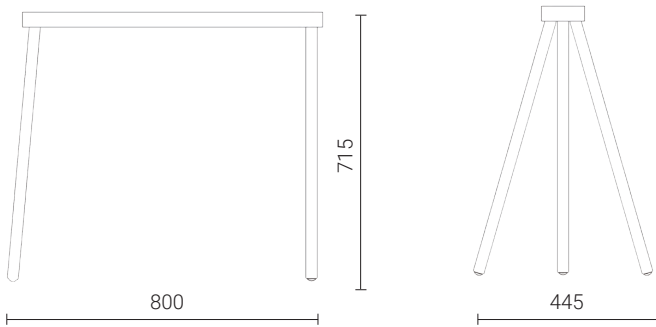

"Schraag" van Maarten Van Severen is een actuele interpretatie van het begrip schraag: een flexibel en compact draagelement uit staal met drie slanke aluminium poten. De keuze van het blad is vrij. Standaard voorziet Bulo een blad in 3 uitvoeringen: geoliede bamboe, glas of multiplex rood gekleurd. Door het "compacte" karakter biedt Schraag heel wat mobiele oplossingen in de thuisfeer en in de bedrijfswereld.

« Schraag » de Maarten Van Severen est une interprétation actuelle de la notion ancienne du tréteau: un élément support en acier, compact et flexible, avec trois pieds en aluminium. En standard, Bulo prévoit un plan de travail en trois finitions: bambou lasuré, verre transparent ou multiplex laqué rouge. Le caractère compact de Schraag offre de nombreuses possibilités à la demande de solutions mobiles dans la maison et dans le monde professionnel.

TECHNICAL SHEET

Schraag : 445 W x 800 D x 715 H

Tops 1 : 3000 W x 900 D x 15 H

Tops 2 : 2000 W x 900 D x 15 H

COLORS & MATERIALS

TOP

Bamboo Caramel

Natural Bamboo