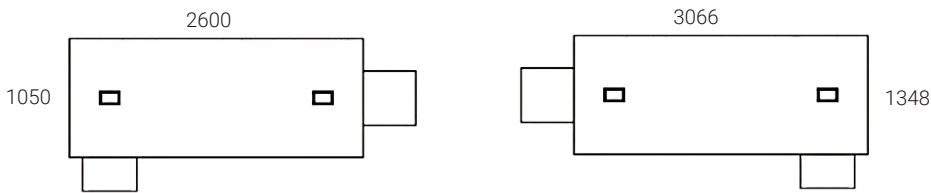

TABLES

Normal

Jean Nouvel

TABLES

Normal

Normal is Jean Nouvel's contemporary rendition of the classic executive office furniture of the past. The proportions are bold and architectural and the forms are clean and pure. Normal consists of a top with a pedestal and credenza. Normal is available in veneers of oak, satin walnut or black lacquered ash and white laminate. The solid wooden parts are in ash.

La collection Normal, dessinée par Jean Nouvel, est une reprise contemporaine du bureau classique: des dimensions pures, des proportions calmes et des matériaux qui appellent au toucher. Normal est composé d'un grand plan de travail soutenu par un caisson et un dressoir. Finition en placage ou en HPL blanc. Les parties en bois massif sont en frêne.

Met de Normal collectie herinterpreteerde Jean Nouvel het klassieke bureau: zuivere afmetingen, rustige verhoudingen en rijke materialen. Het bureau bestaat uit een groot blad dat rust op een ladeblok en een dressoirkast. Normal is verkrijgbaar in fineerhout of in HPL wit. De massieve houten onderdelen zijn in es.

TECHNICAL SHEET

DESK

MEETING TABLE

STORAGE UNIT

H = 833 mm / 1603 mm

COLORS & MATERIALS

TABLE TOP / PEDESTAL / CREDENZA

VENEER