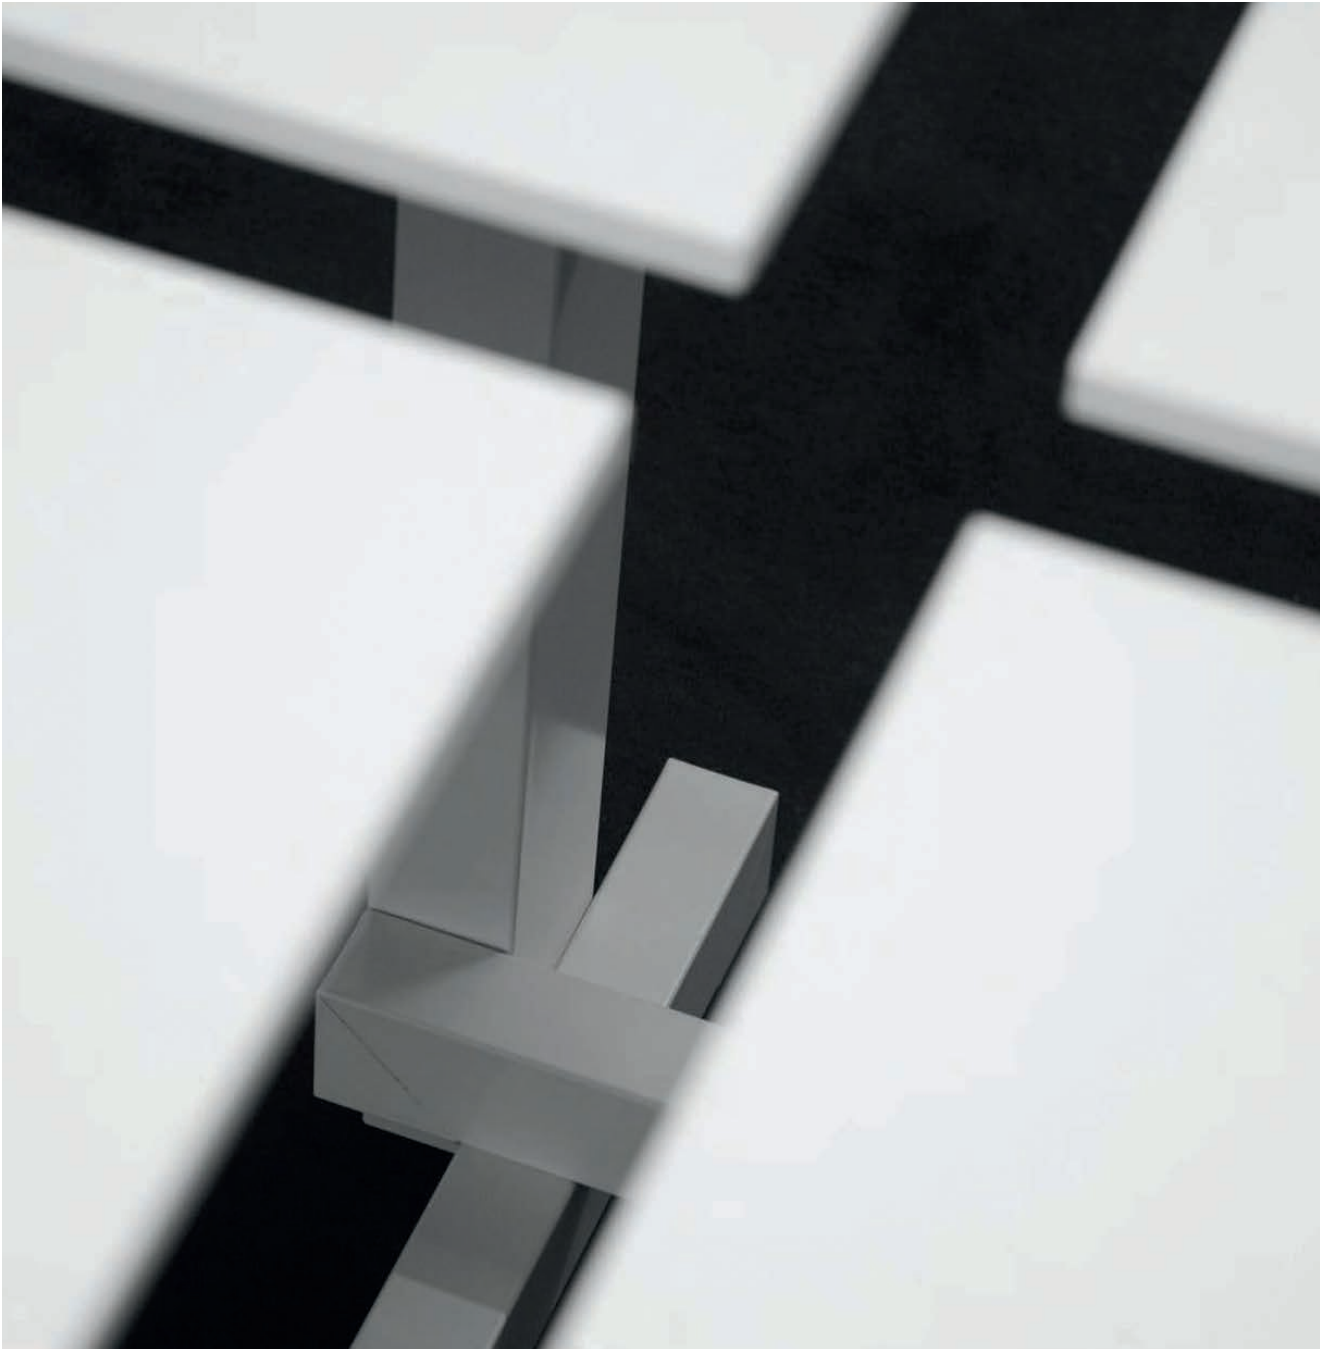

DESK SYSTEMS

grID

Bulo Designers

grID is a height adjustable modular system with a clean and minimal approach. The architectural language is inspired by the rigid minimalism of the De Stijl movement. The table tops are in laminates and the frames are made of steel in black or white lacquer finish.

grID is een hoogteverstelbaar modulair meubelsysteem dat zijn inspiratie vindt in de strakke vormgeving van de Nederlandse kunststroming "de Stijl". De tafelbladen zijn in laminaat en het stalen onderstel is gelakt, wit of zwart.

La collection grID est un système modulaire et réglable en hauteur. La combinaison pure de lignes et rectangles fait référence au langage architectural du mouvement artistique néerlandais « De Stijl ». Les plateaux sont en laminaat et le piètement en acier a une finition laquée en blanc ou en noir.