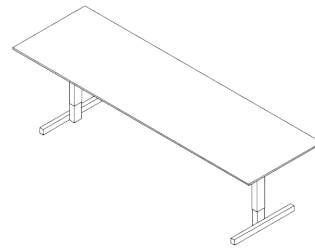

grID is een hoogteverstelbaar modulair meubelsysteem dat zijn inspiratie vindt in de strakke vormgeving van de Nederlandse kunststroming "de Stijl". De tafelbladen zijn in laminaat en het stalen onderstel is gelakt, wit of zwart.

La collection grID est un système modulaire et réglable en hauteur. La combinaison pure de lignes et rectangles fait référence au langage architectural du mouvement artistique néerlandais « De Stijl ». Les plateaux sont en laminaat et le piètement en acier a une finition laquée en blanc ou en noir.

DESK SYSTEMS

grID

grID

TECHNICAL SHEET

SINGLE DESK - INDIVIDUAL

1250/1450/1650/1850/2000/2200/2400/2600 W x 800 D x 740 H
1850/2000/2200/2400/2600 W x 900 D x 740 H

-MANUALLY HEIGHT ADJUSTABLE : 650/850 H
-ELECTRONICALLY HEIGHT ADJUSTABLE : 650/1250 H

MEETING TABLE - COLLECTIVE (FIXED)

1250/1450/1650/1850 W x 1250 D x 740 H
1650/1850/2400/2600 W x 1650 D x 740 H

SINGLE BENCH - COLLECTIVE (FIXED)

1250/1450/1650/1850/2000 W x 800 D x 740 H
1850/2000 W x 900 D x 740 H