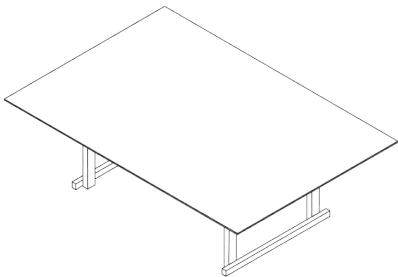

La collection grID est un système modulaire et réglable en hauteur. La combinaison pure de lignes et rectangles fait référence au langage architectural du mouvement artistique néerlandais « De Stijl ». Les plateaux sont en laminaat et le piètement en acier a une finition laquée en blanc ou en noir.

DESK SYSTEMS

grID

grID

TECHNICAL SHEET

SINGLE DESK - INDIVIDUAL

1250/1450/1650/1850/2000/2200/2400/2600 W x 800 D x 740 H
1850/2000/2200/2400/2600 W x 900 D x 740 H

-MANUALLY HEIGHT ADJUSTABLE : 650/850 H
-ELECTRONICALLY HEIGHT ADJUSTABLE : 650/1250 H

MEETING TABLE - COLLECTIVE (FIXED)

1250/1450/1650/1850 W x 1250 D x 740 H
1650/1850/2400/2600 W x 1650 D x 740 H

SINGLE BENCH - COLLECTIVE (FIXED)

1250/1450/1650/1850/2000 W x 800 D x 740 H
1850/2000 W x 900 D x 740 H

DOUBLE BENCH - INDIVIDUAL (HEIGHT-ADJUSTABLE)

1650 W x 800 D x 740 H
1850 W x 900 D x 740 H
-MANUALLY HEIGHT ADJUSTABLE : 650/850 H
-ELECTRONICALLY HEIGHT ADJUSTABLE : 650/1250 H

COLORS & MATERIALS

TABLE TOP