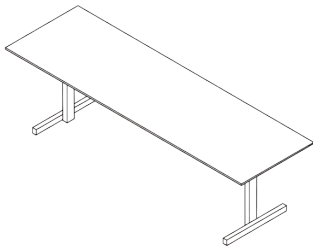

grID is een hoogteverstelbaar modulair meubelsysteem dat zijn inspiratie vindt in de strakke vormgeving van de Nederlandse kunststroming "de Stijl". De tafelbladen zijn in laminaat en het stalen onderstel is gelakt, wit of zwart.

La collection grID est un système modulaire et réglable en hauteur. La combinaison pure de lignes et rectangles fait référence au langage architectural du mouvement artistique néerlandais « De Stijl ». Les plateaux sont en laminaat et le piètement en acier a une finition laquée en blanc ou en noir.

DESK SYSTEMS

grID

grID

TECHNICAL SHEET

SINGLE DESK - INDIVIDUAL

1250/1450/1650/1850/2000/2200/2400/2600 W x 800 D x 740 H
1850/2000/2200/2400/2600 W x 900 D x 740 H

-MANUALLY HEIGHT ADJUSTABLE : 650/850 H
-ELECTRONICALLY HEIGHT ADJUSTABLE : 650/1250 H

MEETING TABLE - COLLECTIVE (FIXED)

1250/1450/1650/1850 W x 1250 D x 740 H
1650/1850/2400/2600 W x 1650 D x 740 H

SINGLE BENCH - COLLECTIVE (FIXED)

1250/1450/1650/1850/2000 W x 800 D x 740 H
1850/2000 W x 900 D x 740 H