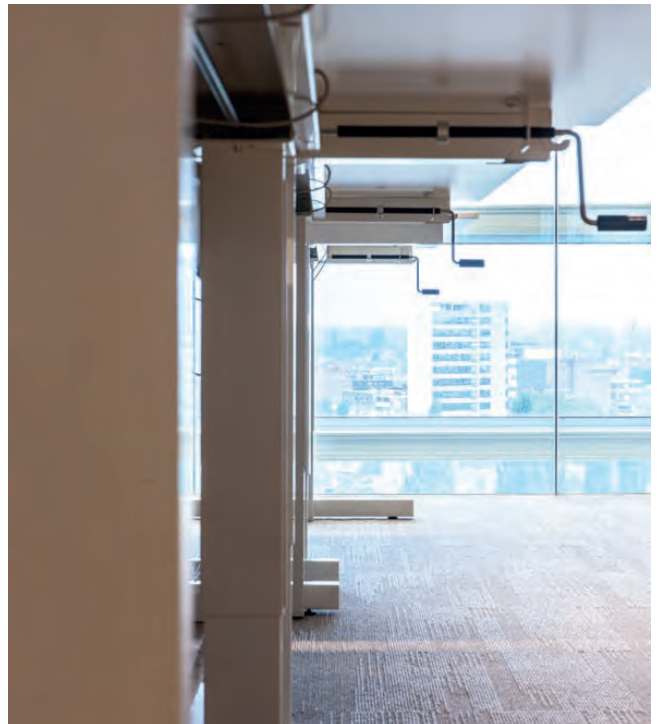

DESK SYSTEMS

grID