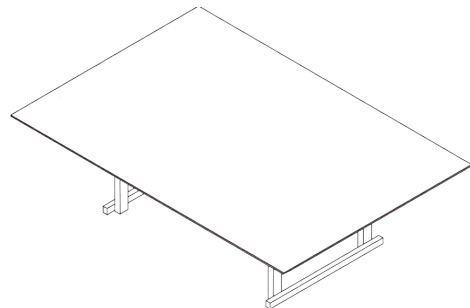

La collection grID est un système modulaire et réglable en hauteur. La combinaison pure de lignes et rectangles fait référence au langage architectural du mouvement artistique néerlandais « De Stijl ». Les plateaux sont en laminaat et le piètement en acier a une finition laquée en blanc ou en noir.

DESK SYSTEMS

grID

grID

TECHNICAL SHEET

SINGLE DESK - INDIVIDUAL

1250/1450/1650/1850/2000/2200/2400/2600 W x 800 D x 740 H
1850/2000/2200/2400/2600 W x 900 D x 740 H

-MANUALLY HEIGHT ADJUSTABLE : 650/850 H
-ELECTRONICALLY HEIGHT ADJUSTABLE : 650/1250 H

MEETING TABLE - COLLECTIVE (FIXED)

1250/1450/1650/1850 W x 1250 D x 740 H
1650/1850/2400/2600 W x 1650 D x 740 H

SINGLE BENCH - COLLECTIVE (FIXED)

1250/1450/1650/1850/2000 W x 800 D x 740 H
1850/2000 W x 900 D x 740 H

DOUBLE BENCH - INDIVIDUAL (HEIGHT-ADJUSTABLE)

1650 W x 800 D x 740 H
1850 W x 900 D x 740 H
-MANUALLY HEIGHT ADJUSTABLE : 650/850 H
-ELECTRONICALLY HEIGHT ADJUSTABLE : 650/1250 H

COLORS & MATERIALS

TABLE TOP