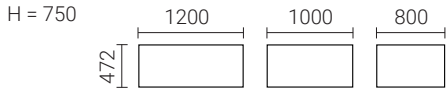

TECHNICAL SHEET