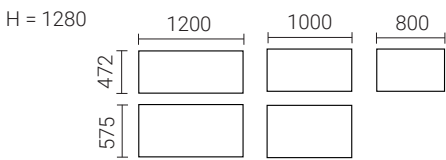

TECHNICAL SHEET