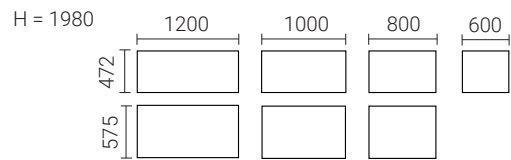

TECHNICAL SHEET