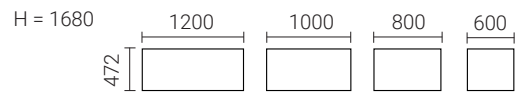

TECHNICAL SHEET