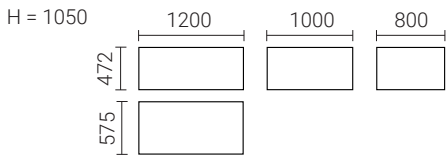

TECHNICAL SHEET