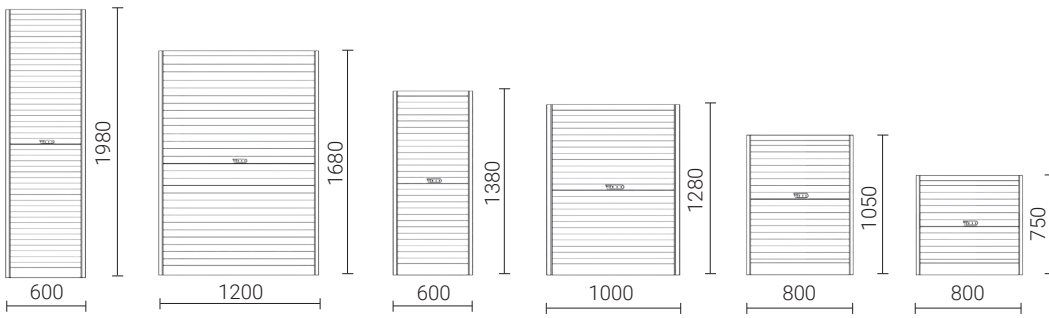

TECHNICAL SHEET

COLORS & MATERIALS

Black

Light Grey

White

Creme

Sand

Slate

RAL 9006