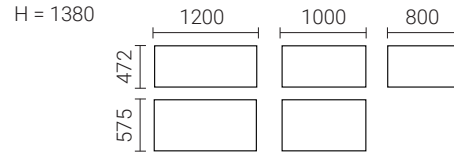

TECHNICAL SHEET