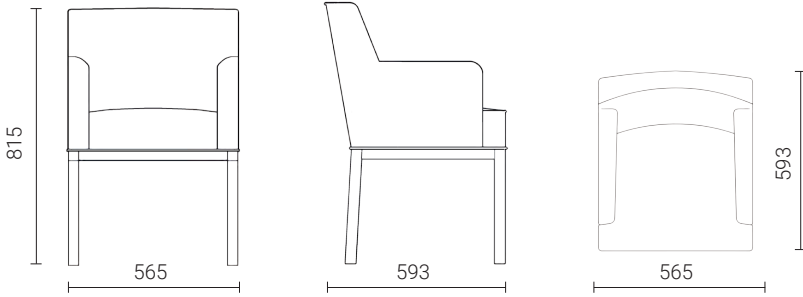

TECHNICAL SHEET

---

**WITH ARMRESTS**

565 W x 593 D x 815 H

**WITHOUT ARMRESTS**

520 W x 583 D x 815 H

**COLORS & MATERIALS**

---