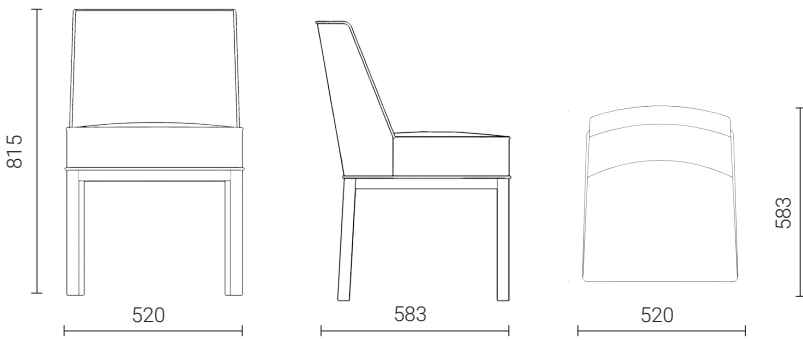

TECHNICAL SHEET

---

**WITH ARMRESTS**

565 W x 593 D x 815 H

**WITHOUT ARMRESTS**

520 W x 583 D x 815 H

**COLORS & MATERIALS**

---