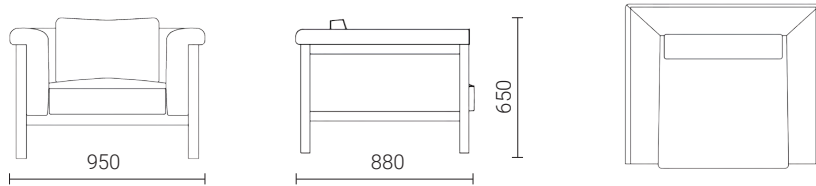

### ARMCHAIR

950 W x 880 D x 650 H

### 2-SEATER SOFA

1650 W x 880 D x 650 H

### 3-SEATER SOFA

2350 W x 880 D x 650 H