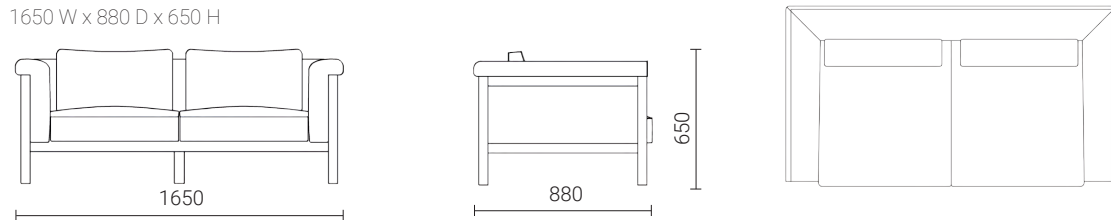

### ARMCHAIR

950 W x 880 D x 650 H

### 2-SEATER SOFA

1650 W x 880 D x 650 H

### 3-SEATER SOFA

2350 W x 880 D x 650 H