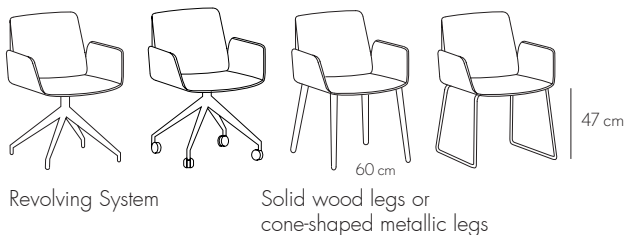

HUG

Estudi Manel Molina. 2019

Revolving System

Solid wood legs or
cone-shaped metallic legs

SEAT. ASIENTO

G2*: Spradling Valencia. Crevin Matiss.
Kvadrat Messenger. Seven Velvet

G3*: Kvadrat Field. Kvadrat Remix.

G4*: Kvadrat Medina.

G5*: Kvadrat Steelcut 2. Leather.

* Check Punt fabric samples/ Consultar muestrario telas Punt.

FINISHES. ACABADOS

SEAT AND BACK. ASIENTO Y RESPALDO

A

SUPER-MATT OAK
ROBLE SUPER MATE

B