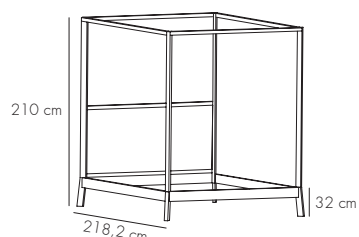

# BREDA

Borja Garcia Studio. 2014

Mattress widths. Anchos de colchón:  
90 - 140 - 150 - 160 - 180 - 200 cm

NOT AVAILABLE. NO DISPONIBLE.  
OPEN PORE WHITE LACQUERED OAK, ROBLE LACADO A PORO  
ABIERTO BLANCO.