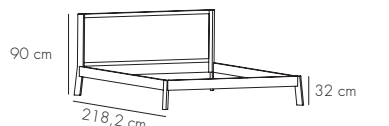

# BREDA

Borja Garcia Studio. 2014

Mattress widths. Anchos de colchón:  
90 - 140 - 150 - 160 - 180 - 200 cm

NOT AVAILABLE. NO DISPONIBLE.  
OPEN PORE WHITE LACQUERED OAK, ROBLE LACADO A PORO  
ABIERTO BLANCO.