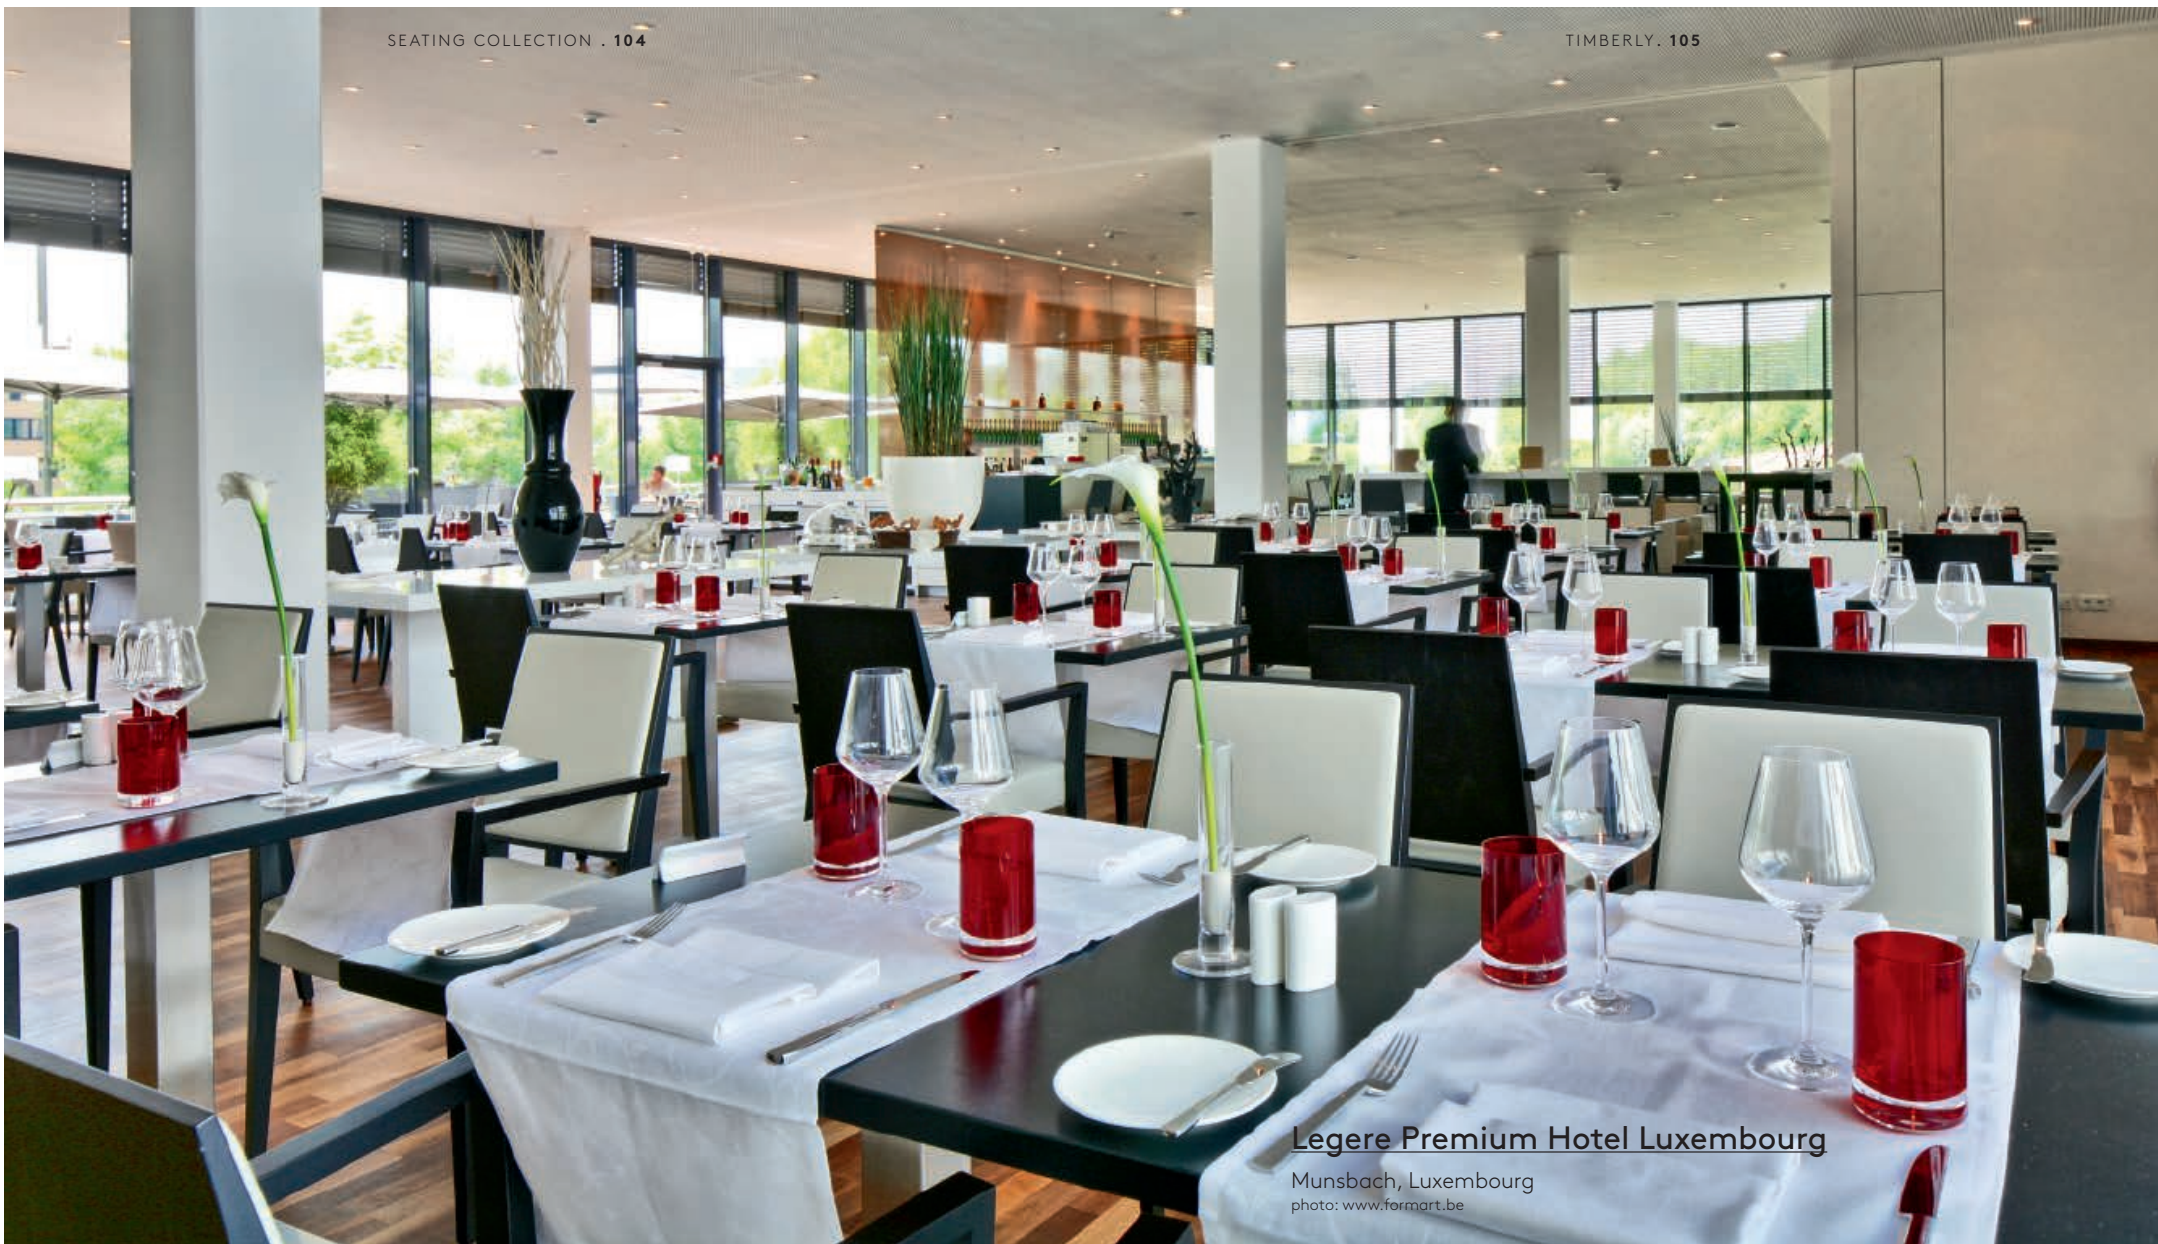

Legere Premium Hotel Luxembourg

Munsbach, Luxembourg

photo: www.formart.be