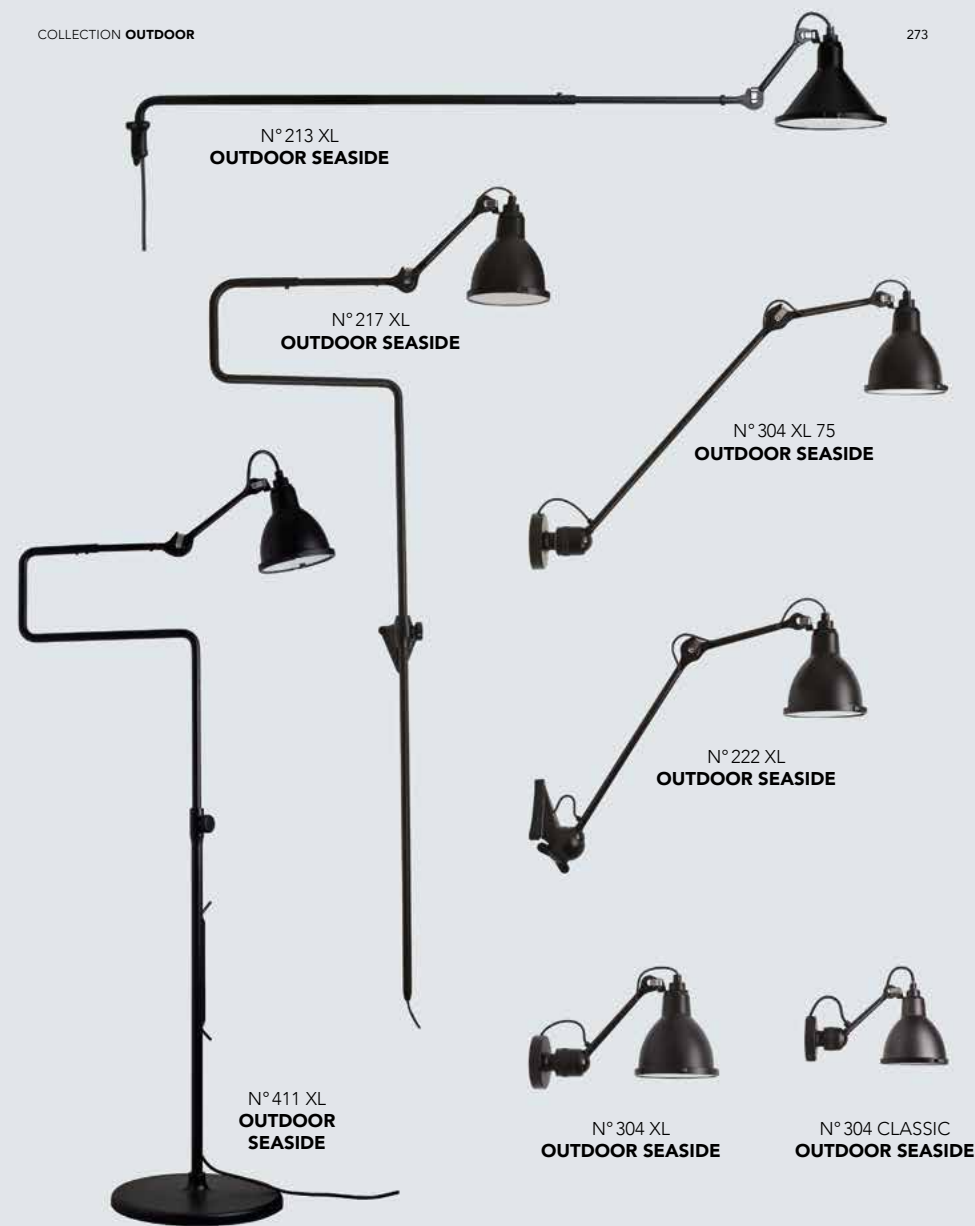

Español • Las Lámparas GRAS XL OUTDOOR es una colección atípica en el mundo de la iluminación de exterior. A diferencia de otras luminarias, las lámparas GRAS XL OUTDOOR se fijan en la pared. El exterior se convierte en una sala de estar, una extensión de la casa. La luz exterior, a menudo sin interés, pasa a ser un elemento clave que marca la diferencia e invita a la convivencia. Apliques de exterior, ajustables y orientables.

Cualidades de las Lámparas GRAS XL OUTDOOR Bien pensadas:

Una colección de lámparas de pared outdoor, ajustables y orientables concebidas para soportar las condiciones más extremas al aire libre

Bien diseñadas:

La dimensión XL respeta las proporciones de la lámpara Gras que le dan esta elegancia sin arrogancia. Así, las lámparas se integran en cualquier tipo de arquitectura: desde una casa tradicional a una arquitectura contemporánea, desde la madera al ladrillo, desde un balcón a una terraza, siempre de una forma correcta.

Bien fabricadas:

Las Lámparas GRAS OUTDOOR y están concebidas para soportar el paso del tiempo, fabricadas con los materiales más fiables: la estructura en acero inoxidable, juntas de silicona o los reflectores cerrados con vidrios de borosilicato.

Hemos querido utilizar una calidad de construcción naval: Lámparas GRAS In and Out, son por lo tanto resistentes a la lluvia, la nieve, la salinidad o al frío, así como al sol más ardiente.