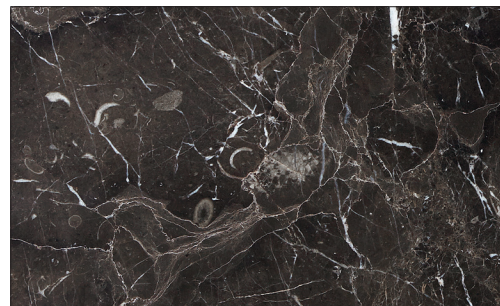

STRUTTURA - STRUCTURE

GRIGIO RAL 7022

INTRECCIO - WEAVING

BABYLON CANAPA

HPL BIANCO BORDO NERO

HPL ANTRACITE BORDO NERO

HPL GRIGIO SETA BORDO NERO

HPL CEMENTO BORDO MARRONE

HPL BEDONIA BORDO MARRONE

TOP - TOP

HPL CORTEN BORDO MARRONE

MARMO BIANCO CARRARA

MARMO DARK EMPERADOR

CERAMICA BOCCIARDATA BIANCO CALCE

CERAMICA BOCCIARDATA PORFIDO GRIGIO

CERAMICA BOCCIARDATA DARK STONE