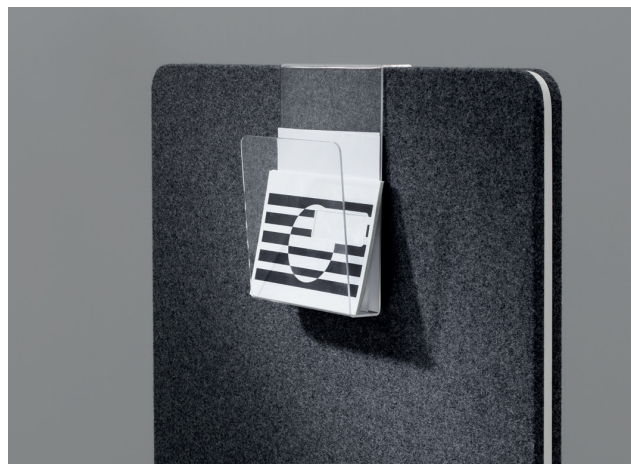

Table brackets & accessories

Edge table brackets

Table bracket Ease, top

Table bracket Ease, top

Article number	Name	
75420S-T	Table bracket Ease, top, black, pair	Tabletop thickness 16-35mm
75420G-T	Table bracket Ease, top, grey, pair	Tabletop thickness 16-35mm
75420S-F	Table bracket Ease, front, black, pair	Tabletop thickness 16-35mm
75420G-F	Table bracket Ease, front, grey, pair	Tabletop thickness 16-35mm
75400-FOT	T-foot Edge , stand alone, desk screen, pair	
75412-DOLD	L-Bracket, front, pcs	

Edge accessories

Article number	Name	Size w x h mm	Weight kg
1582	Edge Floor Plexi Hook		0,1
1584	Edge Floor Plexi Mug		0,1
1586	Edge Floor Plexi Paper holder		0,1
1588-colour code	Edge Floor Plexi Mood	300 x 300	1,5
1589-colour code	Edge Floor Plexi Mood	500 x 500	3,5
1581	Edge Table Plexi Hook		0,1
1583	Edge Table Plexi Mug		0,1
1585	Edge Table Plexi Paper holder		0,1
1587-colour code	Edge Table Plexi Mood	300 x 300	1,4