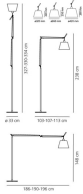

### Tolomeo Mega Floor

Le code se réfère uniquement au corps de la lampe

Aluminium    Noir

LED Dimmable

CE CCC PS 15 III 650°C° IP20

Watt	Longueur	Flux Lumineux (lm)	CCT	Color	Code	Nom du produit	
31W	103 cm	1690lm	2700K	●	0762W10A	Tolomeo Floor Mega - LED 2700K - Alluminium - Dimmer	
				●	0761W10A	Tolomeo Floor Mega - LED 2700K - Alluminium - Dimmer on head	
				●	0762W30A	Tolomeo Floor Mega - LED 2700K - Black - Dimmer	
				●	0762010A	Tolomeo Floor Mega - LED 3000K - Alluminium - Dimmer	
				●	0761010A	Tolomeo Floor Mega - LED 3000K - Alluminium - Dimmer on head	
	107 cm	1690lm	2700K	●	0762030A	Tolomeo Floor Mega - LED 3000K - Black - Dimmer	
				●	0761W30A	Tolomeo Floor Mega - LED 2700K - Black - Dimmer on head	
				3000K	●	0761030A	Tolomeo Floor Mega - LED 3000K - Black - Dimmer on head

#### Accessoires

	Code
 TOLOMEO MEGA LED BASE+ASTA	0763010A
 TOLOMEO MEGA LED BASE+ASTA NERO	0763030A
 TOLOMEO MEGA DIFF.TESSUTO NRO D.320	0772010A
 TOLOMEO MEGA DIFF.TESSUTO NRO D.360	0772020A
 TOLOMEO MEGA DIFF.TESSUTO NRO D.420	0772030A
 TOLOMEO MEGA DIFF.PERG.320	0780010A
 TOLOMEO MEGA DIFF.PERG.360	0780020A
 TOLOMEO MEGA DIFF.PERG.420	0780030A
 TOLOMEO MEGA DIFF.RASO 320	0781010A