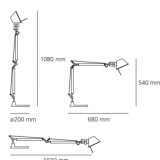

Tolomeo Mini Table

Structure à bras articulé en aluminium poli, diffuseur, orientable dans toutes les directions, en aluminium anodisé, rotules et supports en aluminium brillant. Système d'équilibrage à ressorts. Accessoire interchangeable: base ronde en aluminium poli, étau et pivot simple ou double en aluminium brillant. Emission lumineuse directe orientable. Couleurs: aluminium, blanc ou noir. Cette lampe est proposée en version halogène, fluo darklight (finition alu ou noir), LED (finition alu uniquement; avec ou sans détecteur de présence) et LED MyWhiteLight (finition alu uniquement). Le code se réfère uniquement au corps de la lampe

Aluminium

LED Movement detector

75° IP20

Watt	Longueur	Flux Lumineux (lm)	CCT	Color	Code	Nom du produit
10W	68 cm	593lm	2700K	●	A0055W00	Tolomeo Mini Table LED 2700K with MD
			3000K	●	A005500	Tolomeo Mini Table LED 3000K with MD

Watt	Longueur	Flux Lumineux (lm)	CCT	Color	Code	Nom du produit
10W	68 cm	593lm	2700K	●	A0056W00	Tolomeo Mini Table LED 2700K
			3000K	●	A005600	Tolomeo Mini Table LED 3000K

Accessoires

		Code
	TOLOMEO MORSETTO	A004100
	TOLOMEO SUPP. TAVOLO FISSO	A004200
	TOLOMEO BASE D 200 ALL	A008600