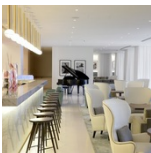

Projets

› JW Marriott Venice Resort & Spa