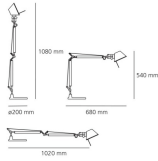

Tolomeo Mini Table

Structure à bras articulé en aluminium poli, diffuseur, orientable dans toutes les directions, en aluminium anodisé, rotules et supports en aluminium brillant. Système d'équilibrage à ressorts. Accessoire interchangeable: base ronde en aluminium poli, étau et pivot simple ou double en aluminium brillant. Emission lumineuse directe orientable. Couleurs: aluminium, blanc ou noir. Cette lampe est proposée en version halogène, fluo darklight (finition alu ou noir), LED (finition alu uniquement; avec ou sans détecteur de présence) et LED MyWhiteLight (finition alu uniquement). Le code se réfère uniquement au corps de la lampe

Aluminium

LED Movement detector

75° IP20

Watt	Longueur	Flux Lumineux (lm)	CCT	Color	Code	Nom du produit
10W	68 cm	593lm	2700K	●	A0055W00	Tolomeo Mini Table LED 2700K with MD
			3000K	●	A005500	Tolomeo Mini Table LED 3000K with MD

Watt	Longueur	Flux Lumineux (lm)	CCT	Color	Code	Nom du produit
10W	68 cm	593lm	2700K	●	A0056W00	Tolomeo Mini Table LED 2700K
			3000K	●	A005600	Tolomeo Mini Table LED 3000K

Accessoires

		Code
	TOLOMEO MORSETTO	A004100
	TOLOMEO SUPP. TAVOLO FISSO	A004200
	TOLOMEO BASE D 200 ALL	A008600